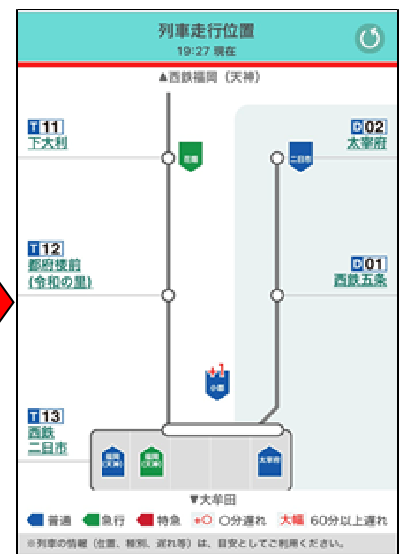

<2020年4月23日発表>

「にしてつバスナビ」に新機能追加 西鉄電車の走行位置表示サービスを開始します

- 西日本鉄道(株)では、2020年4月24日(金)より、西鉄電車の利便性向上を目的として、「にしてつバスナビ」にて西鉄天神大牟田線の電車走行位置情報を表示するサービスを開始いたします。
- 「にしてつバスナビ」は、バス・電車の時刻表やバスの位置情報を、携帯端末やパソコン等からご確認いただけるサービスです。この度の機能追加により、天神大牟田線における電車の走行位置情報を確認できるようになります。
- 本サービスは、お客さまがご利用になりたい電車の走行位置や遅れの状況がリアルタイムで表示されるため、異常気象等でダイヤの乱れが発生した場合の運行状況の確認にご活用いただけます。また、アプリ版では、運休・運行見合わせが発生した際に、プッシュ通知でお知らせする機能も実装いたします。
- 西鉄電車では、4月18日(土)より5月6日(水)の間、土日祝日を特別ダイヤにて運行しておりますが、当サービスは特別ダイヤにも対応しているため、期間中の運行状況の確認にもお役立ていただけます。
- 当社では、今後もお客さまの利便性向上に繋がる取り組みを推進してまいります。

■ 電車走行位置情報の表示について

【サービス開始日】 2020年4月24日(金)

【内 容】 天神大牟田線の路線図上に電車のリアルタイムの現在地を表示し、遅れが発生している場合には遅れ時間を表示します。

【利用手順】

「にしてつバスナビ」アプリ版からの利用

①天神大牟田線の電車時刻を検索

②「現在の電車の走行位置を確認する」を選択

③電車の走行位置を表示

「にしてつバスナビ」WEB 版からの利用

①西鉄グループホームページから天神大牟田線の電車時刻を検索

時刻表検索

出発地 電車路線図から選択 到着地 電車路線図から選択

西鉄福岡(天神) 西鉄二日市

日付選択 2020/04/22 日時選択 10 時 00 分 始発 最終 出発 到着

検索

②「現在の電車の走行位置を確認する」を選択