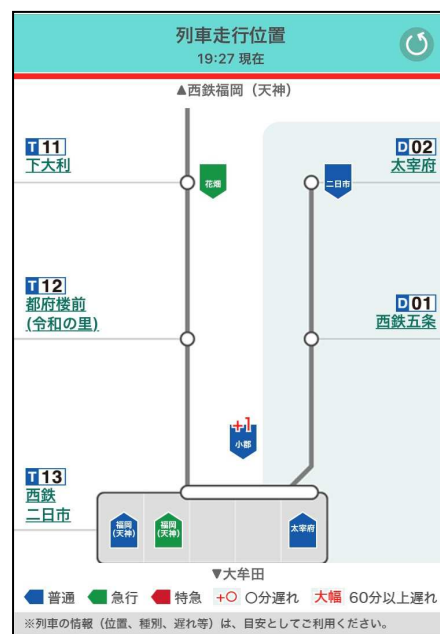

■ 電車走行位置情報の表示について

【サービス開始日】 2020年4月24日(金)

【内 容】 天神大牟田線の路線図上に電車のリアルタイムの現在地を表示し、遅れが発生している場合には遅れ時間を表示します。

【利用手順】

「にしてつバスナビ」アプリ版からの利用

①天神大牟田線の電車時刻を検索

②「現在の電車の走行位置を確認する」を選択

③電車の走行位置を表示

「にしてつバスナビ」WEB 版からの利用

①西鉄グループホームページから天神大牟田線の電車時刻を検索

時刻表検索

出発地 電車路線図から選択 到着地 電車路線図から選択

西鉄福岡(天神) 西鉄二日市

日付選択 2020/04/22 日時選択 10 時 00 分 始発 最終 出発 到着

検索

②「現在の電車の走行位置を確認する」を選択

時刻指定 2020/04/22(水) 10 時 00 分 出発 到着 始発 最終

現在のバス運行状況 乗換を含む スロープ対応バス

詳細条件(含まない) (+)

この条件で検索する

(2020/04/21 21:36 現在)

特急 大牟田 350円

出発 10:00 西鉄福岡(天神) ※

到着 10:16 西鉄二日市 ※

お知らせ ※1...西鉄電車のLINE公式アカウント登場! お得なきっぷやイベント情報を配信中です。友だち追加 ※2...西鉄電車のLINE公式アカウントをフォローしてください。 ※...現在の電車の走行位置を確認する

③電車の走行位置を表示

【その他】 アプリ版では、列車に運休・運行見合わせが発生した際に、アプリを起動していない場合でも運行情報のお知らせを受け取れる「プッシュ通知」機能がご利用いただけます。
※プッシュ通知を受ける設定にする必要があります。