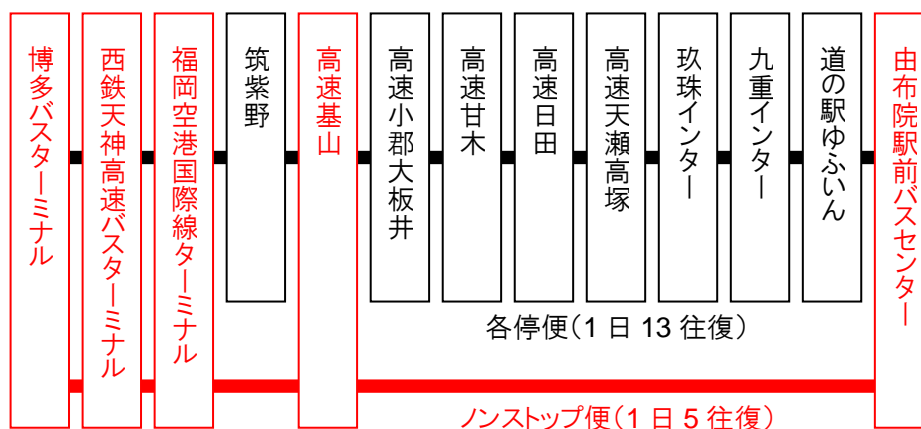

<平成 29 年 1 月 19 日発表>

高速バス『福岡・福岡空港～湯布院線(ゆふいん号)』 ノンストップ便増便！ 合計15往復→18往復へ！

- 亀の井バス(株)、日田バス(株)、西鉄高速バス(株)では、高速バス「福岡・福岡空港～湯布院線(ゆふいん号)」(以下:ゆふいん号)を平成 29 年 1 月 27 日(金)より増便いたします。
- 「ゆふいん号」は、福岡と日本有数の温泉地である湯布院を結ぶ高速バス路線で、国内観光客のお客さまはもちろん、海外から多くのお客さまにもご利用いただいております。
- アジア各国の春節期間を前に、ノンストップ便を新たに 1 日 3 往復増便し、計 18 往復(各停便 13 往復+ノンストップ便 5 便)で運行いたします。これにより、ご利用が多い時間帯は 20 分～30 分間隔での運行となります。
- 湯布院への旅は、便利で快適な高速バス「ゆふいん号」をぜひご利用ください！

■ 高速バス「福岡・福岡空港～湯布院線(ゆふいん号)」ノンストップ便の増便について

【運行開始日】 平成 29 年 1 月 27 日(金)～

【運行便数】 1 日 36 便(18 往復) (各停便 26 便+ノンストップ 10 便)

【停車バス停】

【運行時刻】 別紙参照

(参考) 高速バス「福岡・福岡空港～湯布院線(ゆふいん号)」の概要

【運行会社】 亀の井バス(株)、日田バス(株)、西鉄高速バス(株)

【運行便数】 1 日 30 便(15 往復)(各停便 26 便+ノンストップ 4 便)

●とりっぷきっぷゆふいん 5,660 円

…高速バス「福岡・福岡空港～湯布院線」または「福岡・福岡空港～別府線」に乗車可能な往復乗車券と別府市内乗り放題のフリー乗車券「My べっぴんワイドフリー2 日間」引換券のセット券です。「My べっぴんワイドフリー2 日間」は、湯布院～別府間の路線バスもご利用いただけます。

【 備 考 】 予約が必要な路線です。(座席指定制)

WEB 予約や以下の予約センターでお電話にてご予約をお願い致します。