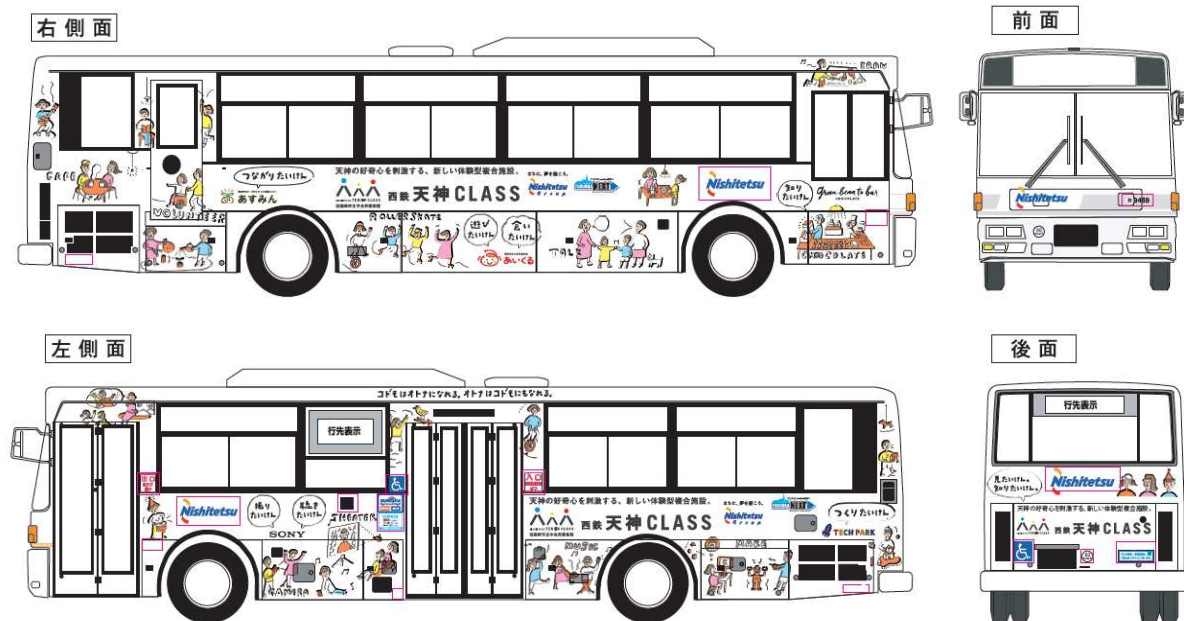

- ・各店舗・施設の特徴を楽しいイラストで表現しました。
- ・各店舗・施設の特徴を「体験」と博多弁の「～たいけん」をかけたフレーズで福岡らしさを表現しました。

イメージ

【ラッピングバス】

3月中旬より博多駅・天神～笹丘～油山を結ぶ113番系統での走行を予定しています。

イメージ

・この件に関するお問い合わせは、西鉄お客さまセンター（Tel0570-00-1010）まで