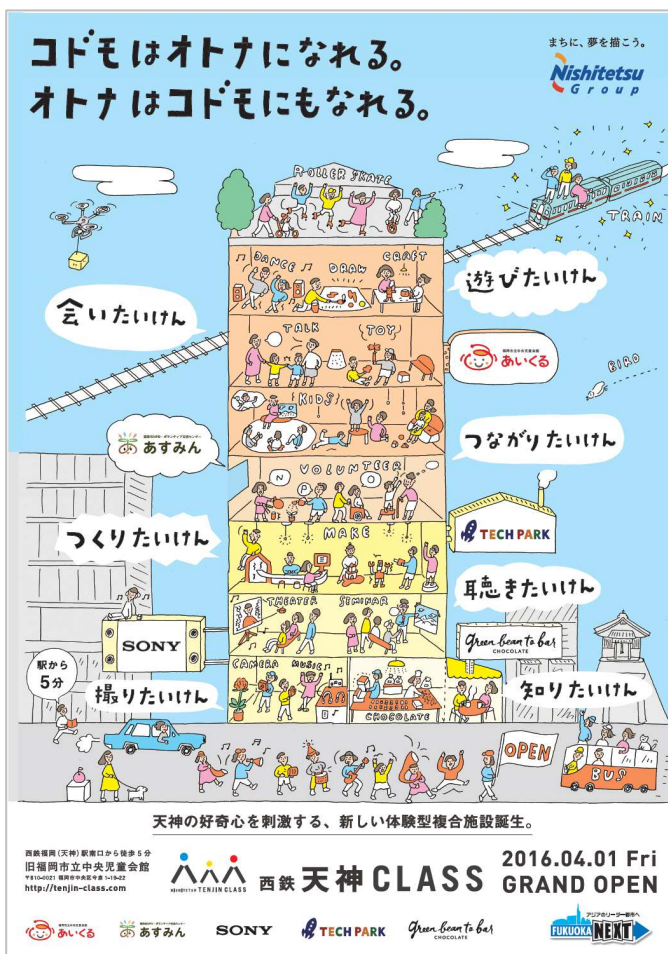

- ・各店舗・施設の特徴を楽しいイラストで表現しました。
- ・各店舗・施設の特徴を「体験」と博多弁の「～たいけん」をかけたフレーズで福岡らしさを表現しました。

イメージ

【ラッピングバス】

3月中旬より博多駅・天神～笹丘～油山を結ぶ113番系統での走行を予定しています。

イメージ

・この件に関するお問い合わせは、西鉄お客さまセンター（Tel0570-00-1010）まで