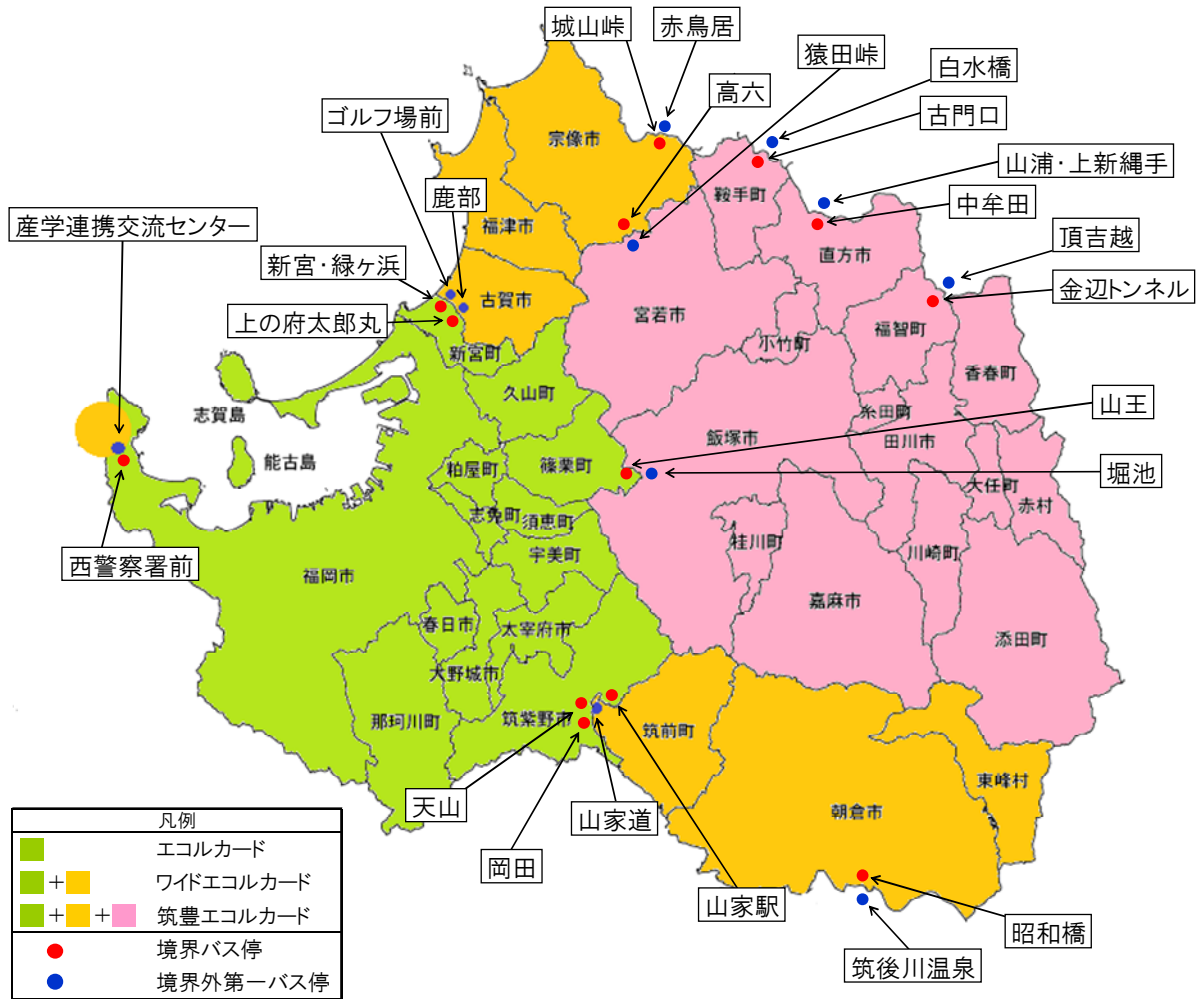

## ◆ 商品ラインナップ一覧(4月1日以降)

※赤文字が変更になった部分

商品名	ご利用可能 エリア	発売価格			
			1ヶ月券	3ヶ月券	6ヶ月券
エコル カード	福岡都市圏 【伊都・朝倉・ 宗像(※)を除く】	大学生 高校生 高等専門学校生 指定学校生	7,000 円	20,000 円	37,000 円
		中学生 小学生	3,500 円	10,000 円	18,500 円
ワイド エコル カード	福岡都市圏 【伊都・朝倉・ 宗像(※)を含む】	大学生 高校生 高等専門学校生 指定学校生	10,000 円	29,000 円	55,000 円
		中学生 小学生	5,000 円	14,500 円	27,500 円
筑豊 エコル カード	筑豊地区+ ワイドエコル カードエリア	大学生 高校生 高等専門学校生 指定学校生	17,000 円	48,000 円	94,000 円

※朝倉…朝倉市、朝倉郡

宗像…宗像市、福津市、古賀市

伊都…九州大学伊都キャンパス地区

◆ ご利用可能エリア(4月1日以降)

(参考) エコルカードの概要(3月31日まで)

券種と価格

商品名	ご利用可能エリア	発売価格			
		1ヶ月券	3ヶ月券	6ヶ月券	
エコルカード	福岡都市圏 (伊都を除く)	大学生・高校生 高等専門学校生 指定学校生	7,000円	20,000円	37,000円
		中学生・小学生	3,500円	10,000円	18,500円
伊都エコルカード	福岡都市圏 (伊都を含む)	大学生・高校生 高等専門学校生 指定学校生	9,000円	26,000円	—
筑豊エコルカード	筑豊地区	大学生・高校生 高等専門学校生 指定学校生	17,000円	48,000円	—