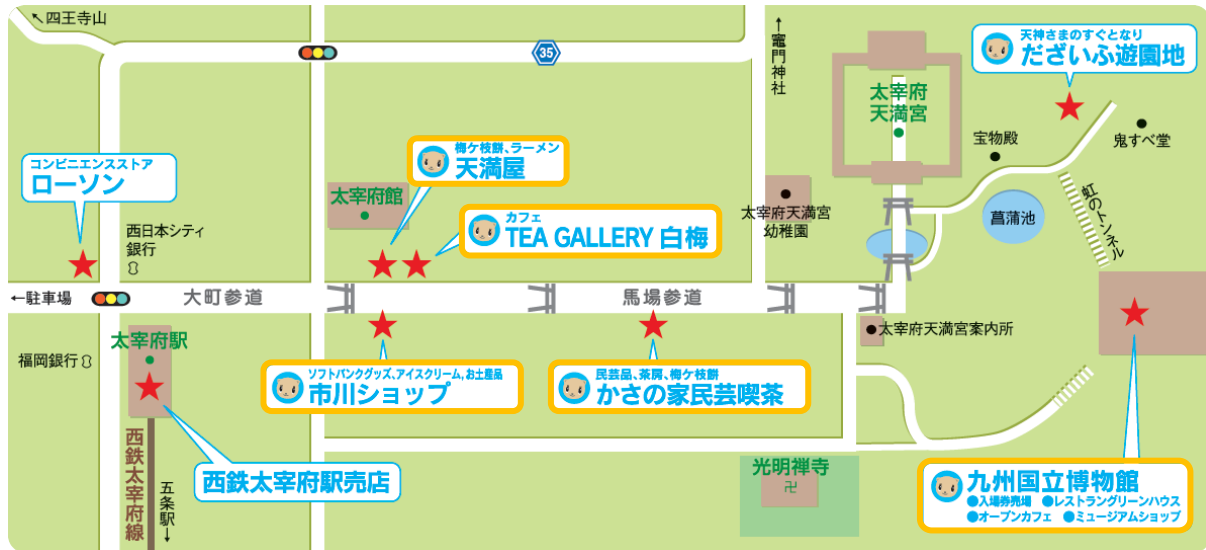

太宰府駅周辺の nimoca 加盟店

当選賞品が交換できるキャンペーン対象店舗

この件に関するお問い合わせは、nimoca コールセンター(Tel0570-092-111)まで