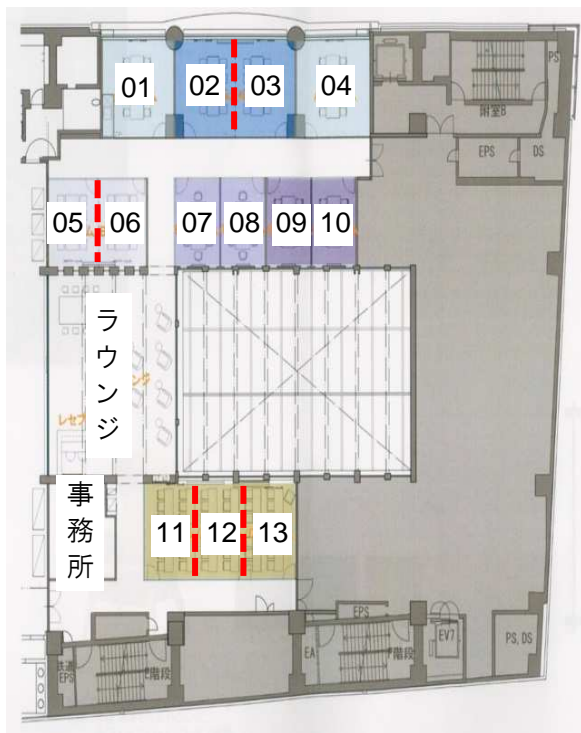

## ソラリアステージビル6F レンタルスペース詳細決定！

SPACE  
on  
the  
Station

- 西日本鉄道(株)では、大規模リニューアルを進めているソラリアステージビル 6F に平成 30 年 3 月 1 日(木)からオープンするレンタルスペース「SPACE on the Station」の詳細が決定しましたので、お知らせします。
- 当施設は「人と人、人とモノ、人とコトの出会いをつくり、新しいモノやコトを生み出す」ことをコンセプトとしたレンタルスペースです。会議や商談といったビジネス利用をはじめ、ワークショップや仲間うちでの交流会など様々な用途でご利用いただけるほか、当社においてもセミナーやワークショップ等を企画してまいります。
- 料金は 1 時間 1 室 3,000 円からご利用いただけますが、オープン記念として、平成 30 年 3 月 1 日(木)～15 日(木)の期間は 1 時間 1 室 1,000 円の特別料金とします。
- 当社では今後も、みなさまに楽しく、快適にお過ごしいただける空間の提供を通して、天神のまちの更なるにぎわい創出に努めてまいります。

### ■ レンタルスペース「SPACE on the Station」の概要

【ネーミング】 「SPACE on the Station」

【コンセプト】 人と人、人とモノ、人とコトの出会いをつくり、新しいモノやコトが生まれ、それらが発信されることで新しい天神の魅力が生み出される空間

【用途】 ・会議や商談、面接といったビジネス利用  
・ワークショップやセミナー  
・ママ会や仲間内での交流会

【特徴】 ・西鉄福岡(天神)駅および西鉄天神高速バスターミナルへの直結しているアクセスの良さ  
・家具やインテリアにこだわり、お洒落な空間を演出  
・Wi-Fi 完備  
・ビジネスで使用できる様々な備品の提供(有料)  
・隣接する西鉄ホールと一体的な利用が可能

【開業日】 平成 30 年 3 月 1 日(木)

【予約開始日】 平成 30 年 2 月 1 日(木)

【営業時間】 9:00~21:00(元旦を除き、年中無休)

【室数】 13室(稼動間仕切り撤去時9室)※1室最大54名

【料金】 1時間1室3,000円～

ルーム	01 04	02 03	05	06	07 08 09 10	11	12 13
面積(坪)	6.9	5.7	4.5	4.5	3.9	6	4.8
人数(名)	10	8	8	8	8	12	12
1時間	3,800	3,600	3,500	3,200	3,000	3,500	3,300
2時間	7,600	7,200	7,000	6,400	6,000	7,000	6,600
3時間	9,600	9,200	9,000	8,400	8,000	9,000	8,600
4時間	11,600	11,200	11,000	10,400	10,000	11,000	10,600
5時間	13,600	13,200	13,000	12,400	12,000	13,000	12,600
6時間	14,600	14,200	14,000	13,400	13,000	14,000	13,600
7時間	15,600	15,200	15,000	14,400	14,000	15,000	14,600
8時間	16,600	16,200	16,000	15,400	15,000	16,000	15,600
9時間	17,100	16,700	16,500	15,900	15,500	16,500	16,100
10時間以上	17,600	17,200	17,000	16,400	16,000	17,000	16,600