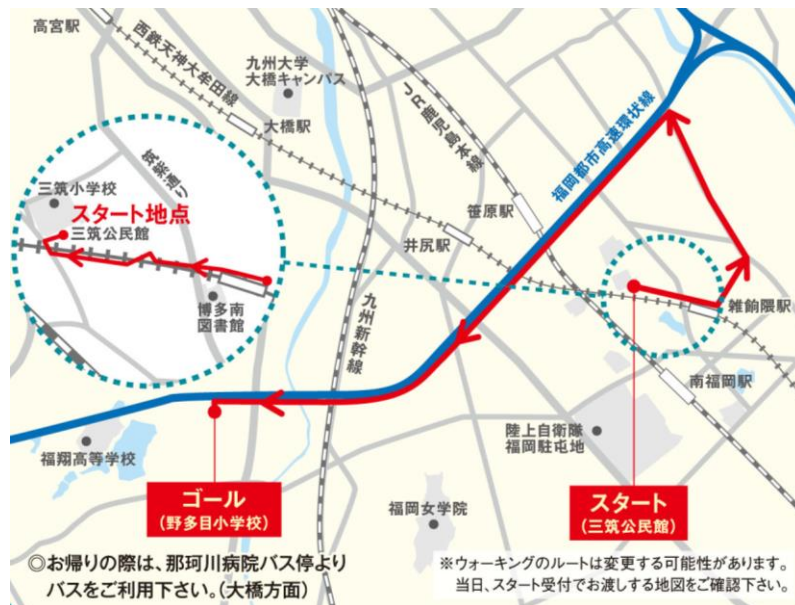

【特 典】

1. 参加特典

- ①「サントリードリンク(水)」をプレゼント！
  …先着 500 名さま(スタート受付時)
- ②「森永乳業TBCヒアルロン酸+コラーゲン(330ml)」をプレゼント！
  …先着 500 名さま(ゴール受付時)
- ③「福岡市オリジナルグッズ」をプレゼント！
  …クイズラリー参加者先着 500 名さま(ゴール受付時)
- ④「キッズ参加プレゼント(缶バッジ)」をプレゼント！※小学生以下の参加者限定
  …先着 100 名さま(ゴール受付時)

2. スペシャル特典

「西鉄オリジナルグッズ(文房具など)」をプレゼント！
…「グランドパス 65」をご持参の方(ゴール受付時)

【クイズラリー】

福岡の都市交通(都市高速道路や西鉄電車)に関するクイズラリーを実施いたします。クイズラリーに参加していただいた方には先着で(上記特典③参照)福岡市オリジナルグッズをプレゼントいたします。

【そ の 他】

- ○スタート受付時に「特典引換券」および「歩行コースマップ」をお渡しいたします。
- ○仮線路上でのウォーキングの際は、安全確保のためヘルメットを着用していただきます。
- ○仮線路上でのウォーキングになるため、ベビーカーでのご来場はご遠慮ください。
- ○仮線路は足下が不安定であるため、必ず運動靴でお越しください。
- ○小学生以下の方は、保護者同伴での参加をお願いいたします。
- ○コース(仮線路)の混雑状況などに応じて、スタート時にお待ちいただく場合がございます。予めご了承ください。

【コ ー ス】

本件に関するお問い合わせは、西鉄お客さまセンター(Tel0570-00-1010)まで