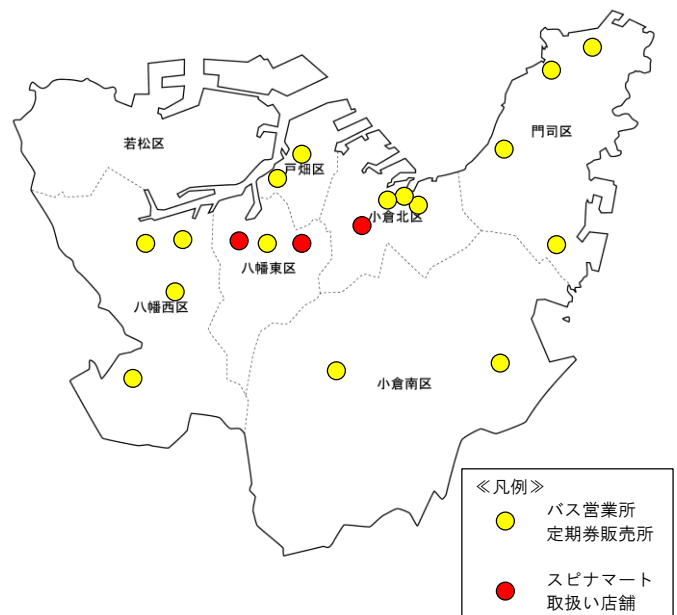

<平成29年1月31日>

平成29年2月1日（水）発売開始！

「北九州都市圏1日フリー乗車券」および 高速バス「福岡～北九州・直方4枚回数券」の販売窓口拡大について ～お求めの乗車券を最寄りのスピナマートでご購入いただけます！～

- 西日本鉄道(株)および西鉄バス北九州(株)では、平成29年2月1日(水)より、(株)西鉄ストアが運営するスピナマート高見店・さくら通り店・大手町店にて「北九州都市圏1日フリー乗車券」および高速バス「福岡～北九州・直方4枚回数券」の発売を開始いたします。
- 従来、上記乗車券はバス車内もしくはバス営業所・定期券発売窓口で発売しており、お客さまから「バス車内ではまとめ買いができない」「自宅の近くに発売窓口が無い」といったお声を多数頂いております。本取り組みは、そういったお客さまのご要望にお応えし、更なる利便性の向上を図るものです。
- 「北九州都市圏1日フリー乗車券」は北州市内の路線バスが乗り放題となる乗車券であり、北九州の観光地である小倉城、門司港レトロ、スペースワールド、皿倉山など様々なスポットをこの1枚で巡ることができます。また、便利でお得な高速バス「福岡～北九州・直方4枚回数券」についてもご出張やお買い物の際に多くのお客さまにご利用いただく人気の乗車券です。
- お買いもののついでに、最寄りのスピナマートにて「北九州都市圏1日フリー乗車券」および高速バス「福岡～北九州・直方4枚回数券」をお買い求めいただき、日々のお出掛けにご活用下さい。

※高速バス「福岡～北九州・直方4枚回数券」については、スピナマート高見店にてすでに発売をしております。

■乗車券の販売窓口拡大について

【概要】 (株)西鉄ストアが運営するスピナマート高見店・さくら通り店・大手町店にて「北九州都市圏1日フリー乗車券」および高速バス「福岡～北九州・直方4枚回数券」の発売を開始いたします。

高見店

さくら通り店

大手町店

＜凡例＞
 ● バス営業所
 定期券販売所
 ● スピナマート
 取扱い店舗

【販売開始日】 平成29年2月1日(水)

【販売店舗】 スピナマート高見店 (最寄りバス停:スピナマート高見店、荒生田公園下)
スピナマートさくら通り店 (最寄りバス停:祇園一丁目)
スピナマート大手町店 (最寄りバス停:大手町西)

【販売券種】 ・北九州都市圏1日フリー乗車券(大人券・小児券)
・高速バス「福岡～北九州・直方4枚回数券」
※交換・払い戻しの対応につきましてはスピナマート店舗では行えません。北九州地区の自動車営業所、または定期券販売窓口にお越しください。

(参考)北九州都市圏 1日フリー乗車券について

【販売価格】 大人券 800円 小児券 400円

【対象路線】 北九州市、行橋市、直方市の一部(イオンモール直方)、中間市、芦屋町、苅田町を運行する西鉄グループの一般路線バス
※臨時バスにもご乗車いただけます。(高速バスの臨時は除く。)
※北九州空港へは、「朽網～北九州空港線(行先番号51番)」のみご利用いただけます。
※一部高速バス、特急バスにはご乗車できません。