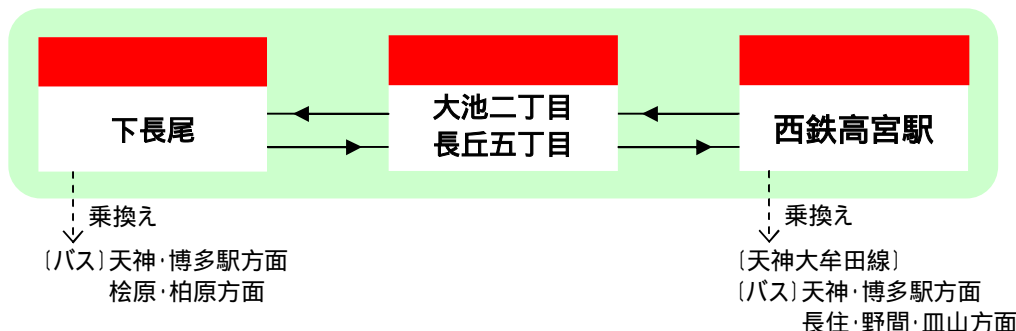

## 「長丘～高宮循環バス」運行開始!

- 5 月 28 日から 11 月 30 日まで期間限定運行 -

- 西日本鉄道(株)では、平成 24 年 5 月 28 日(月)から 11 月 30 日(金)までの期間限定で、西鉄高宮駅(福岡市南区高宮)を起終点として長丘・大池・多賀エリアを循環するバス路線「長丘～高宮循環バス」線を運行いたします。
- 当バスを運行する長丘・大池・多賀エリアの居住人口は約 1 万 6 千人で、周辺には教育機関や医療機関、飲食店街などが数多く立地しており、区内有数の住宅地域としても知られています。しかしながら、標高の高い丘に位置し、坂道や狭隘道路が多いことから、現在まで路線バスを乗り入れておらず、当社と地元の各自治協議会で当エリアを運行するバス路線の検討を進めてきた結果、この度、マイクロバスを使用し期間限定で運行いたします。
- 当バスは西鉄高宮駅を起終点として長丘・大池・多賀・下長尾(既存バス停)を循環し、ルート上には新たに計 15 箇所のバス停を新設。平日は約 20～30 分間隔、土・日祝日は約 45 分間隔で運行します。運賃は 160 円または 180 円で、当バスの全区間をご利用いただける「乗り放題定期券」(1ヶ月券・3ヶ月券)も発売いたします。
- 運行開始初日は、西鉄高宮駅(西側「ふれあいの広場 アミューズ高宮」)にて、主催者・来賓者挨拶や花束贈呈、テープカットなどのオープニングイベントを実施いたします。
- 当バスの運行を通じて、長丘・多賀地区の公共交通アクセスのさらなる向上ならびにバス乗り継ぎ利便性向上に努めてまいります。多くの皆さまのご利用をお願いいたします。

### 新路線「長丘～高宮循環バス」の概要について

【運行開始日】 平成 24 年 5 月 28 日(月)～11 月 30 日(金) 6ヶ月間の期間限定運行

【行先番号】 番号なし

【運行ルート】 「西鉄高宮駅」バス停を起終点とする【循環バス】です。  
以下のバス停以外にも停車いたします。詳細につきましては、別紙をご参照ください。

【運行便数・所要時間】 平日...36 便(約 35～39 分)  
土曜日...18 便(約 35～39 分)  
日祝日...16 便(約 35～37 分)