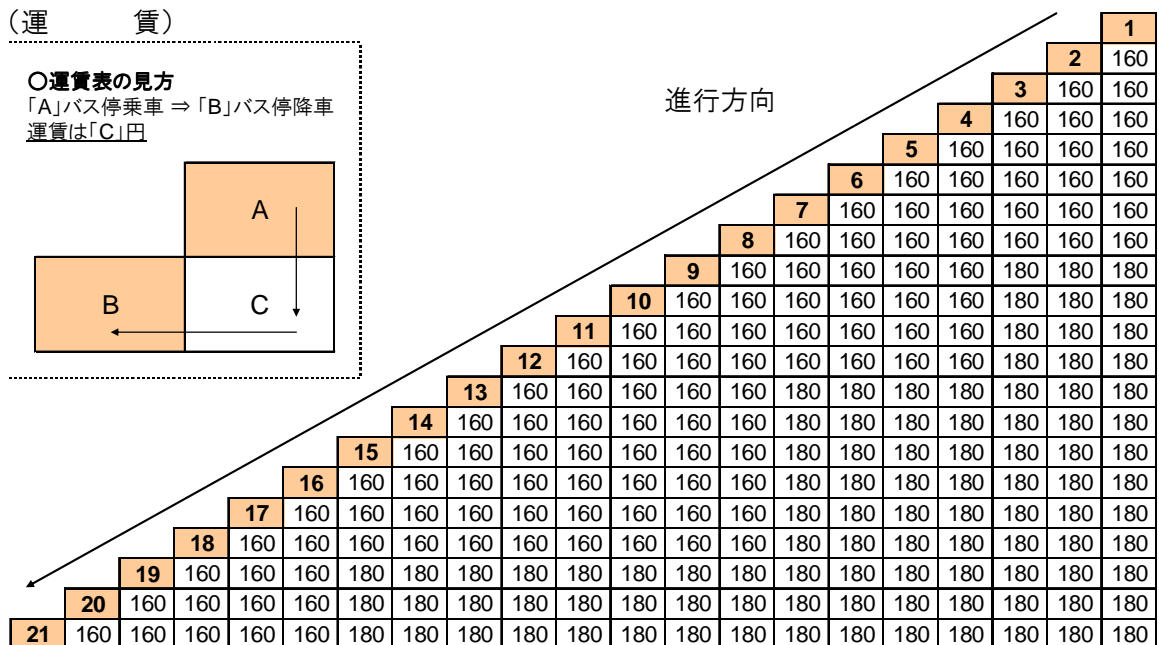

(参考)「長丘～高宮循環バス」の概要について

- 【使用車両】 マイクロバス(1日2台運行) **乗車定員** 26名(1台あたり)
- 【運賃】 160円または180円(別紙参照)
  ※身体障害者手帳をお持ちのお客さま、療育手帳をお持ちのお客さま、小学生の運賃は半額です。
  ※幼児(小学生未満)につきましては、保護者同伴に限り無料です(保護者1名につき小学生未満の幼児2名まで無料)。
- 【その他】 ○「西鉄高宮駅」、「下長尾」、「穴観音」の3バス停では、既存路線との“乗り継ぎ割引”を適用いたします。
  ○現金のほか、ICカード(nimoca、はやかけん、SUGOCA、Suica)もご利用いただけます。
  ※西日本鉄道(株)が発行する以下の定期券・乗車券もご利用いただけます。
  「長丘～高宮循環バス」乗り放題定期券(以下参照)、グランドパス65、エコルカード(伊都、筑豊も含む)、ひるパス、ひるパulong、ホリデーアクトパス、通勤定期券、通学定期券、株主優待乗車券、SUNQパス、FUKUOKA 1DAY PASS
  ○平成24年8月1日(水)から実施しておりました「西鉄天神大牟田線」との乗り継ぎサービスは11月30日(土)をもって終了いたします。

(参考)「長丘～高宮循環バス」乗り放題定期券について

- 【発売金額】 1ヶ月券… 7,200円
  3ヶ月券…20,520円
  ※「長丘～高宮循環バス」の全区間でご利用いただけます(乗り放題)。
- 【発売箇所】 博多バスターミナル、天神定期券発売所、福岡市内バス営業所
- 【その他】 当定期券はICカード「nimoca」に搭載いたします(磁気券・紙券ではございません)。

(参考) 運賃、運行時刻表の詳細について

- 1 西鉄高宮駅
- 2 福海(ふくみ)公園前(長丘方面)
- 3 多賀1丁目(長丘方面)
- 4 大池2丁目第1(長丘方面)
- 5 大池2丁目第2
- 6 ヴィルヌーブ前
- 7 長丘2丁目第1
- 8 長丘2丁目第2
- 9 長丘中学校前
- 10 長丘4丁目第1
- 11 長丘4丁目第2
- 12 下長尾
- 13 長丘5丁目2区
- 14 長丘5丁目1区
- 15 長丘2丁目スイーツマリア前
- 16 穴観音
- 17 大池公民館前
- 18 大池2丁目第1(高宮方面)
- 19 多賀1丁目(高宮方面)
- 20 福海公園前(高宮方面)
- 21 西鉄高宮駅