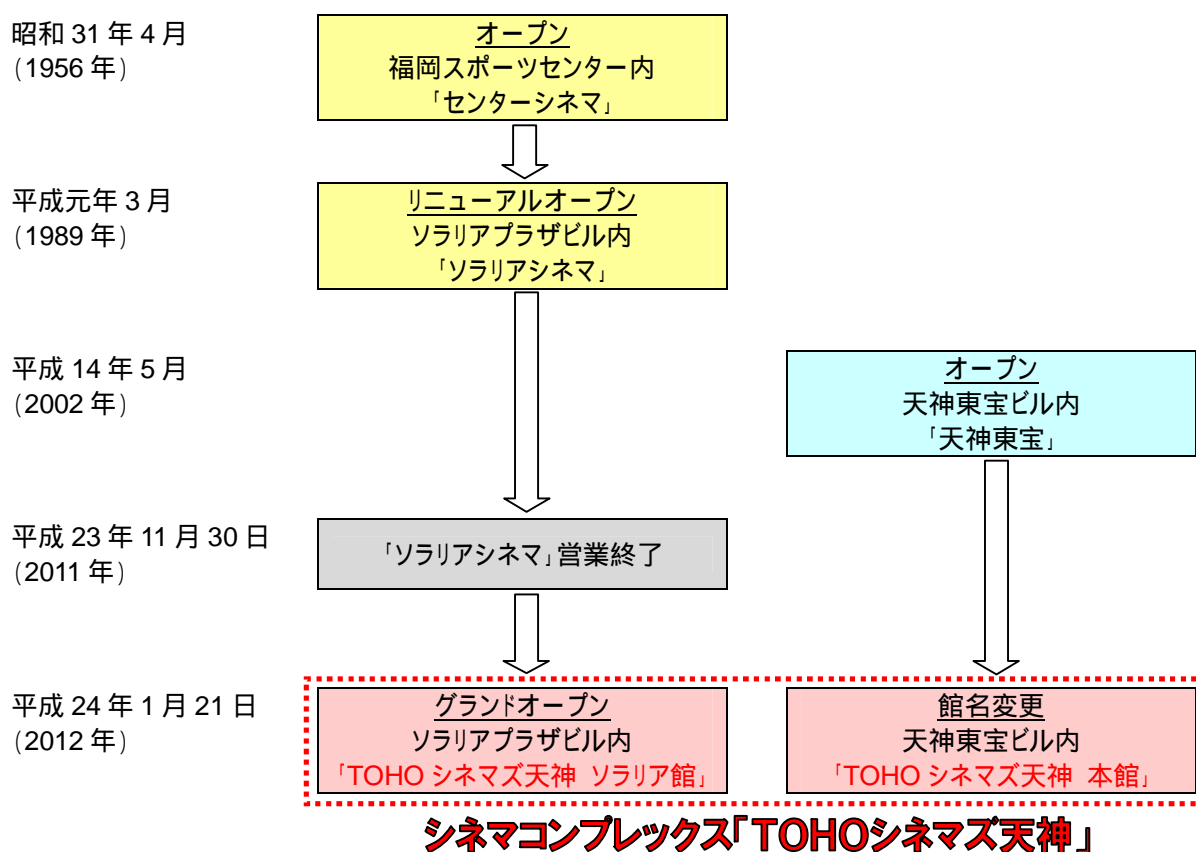

(参考)シネマコンプレックス「TOHO シネマズ天神」 各館・各スクリーンの概要

施設名	スクリーン 名称	座席数 (うち車いすスペース)	スクリーン サイズ(m)	デジタル 対応	3D 対応
TOHO シネマズ天神 本館	スクリーン 1	292 (2)	4.8×11.5		
	スクリーン 2	51 (1)	3.3×8.0		
	スクリーン 3	241 (2)	4.5×10.5		
	スクリーン 4	114 (1)	3.5×8.0		
	スクリーン 5	224 (2)	4.3×10.2		
	スクリーン 6	113 (1)	3.5×8.0		
TOHO シネマズ天神 ソラリア館	スクリーン 7	261 (2)	4.0×9.4		
	スクリーン 8	115 (2)	2.4×5.6		
	スクリーン 9	62 (1)	2.2×5.2		

(参考)シネマコンプレックス「TOHO シネマズ天神」 オープンまでの変遷

この件に関するお問い合わせは、西鉄お客さまセンター（ 0570-00-1010）まで