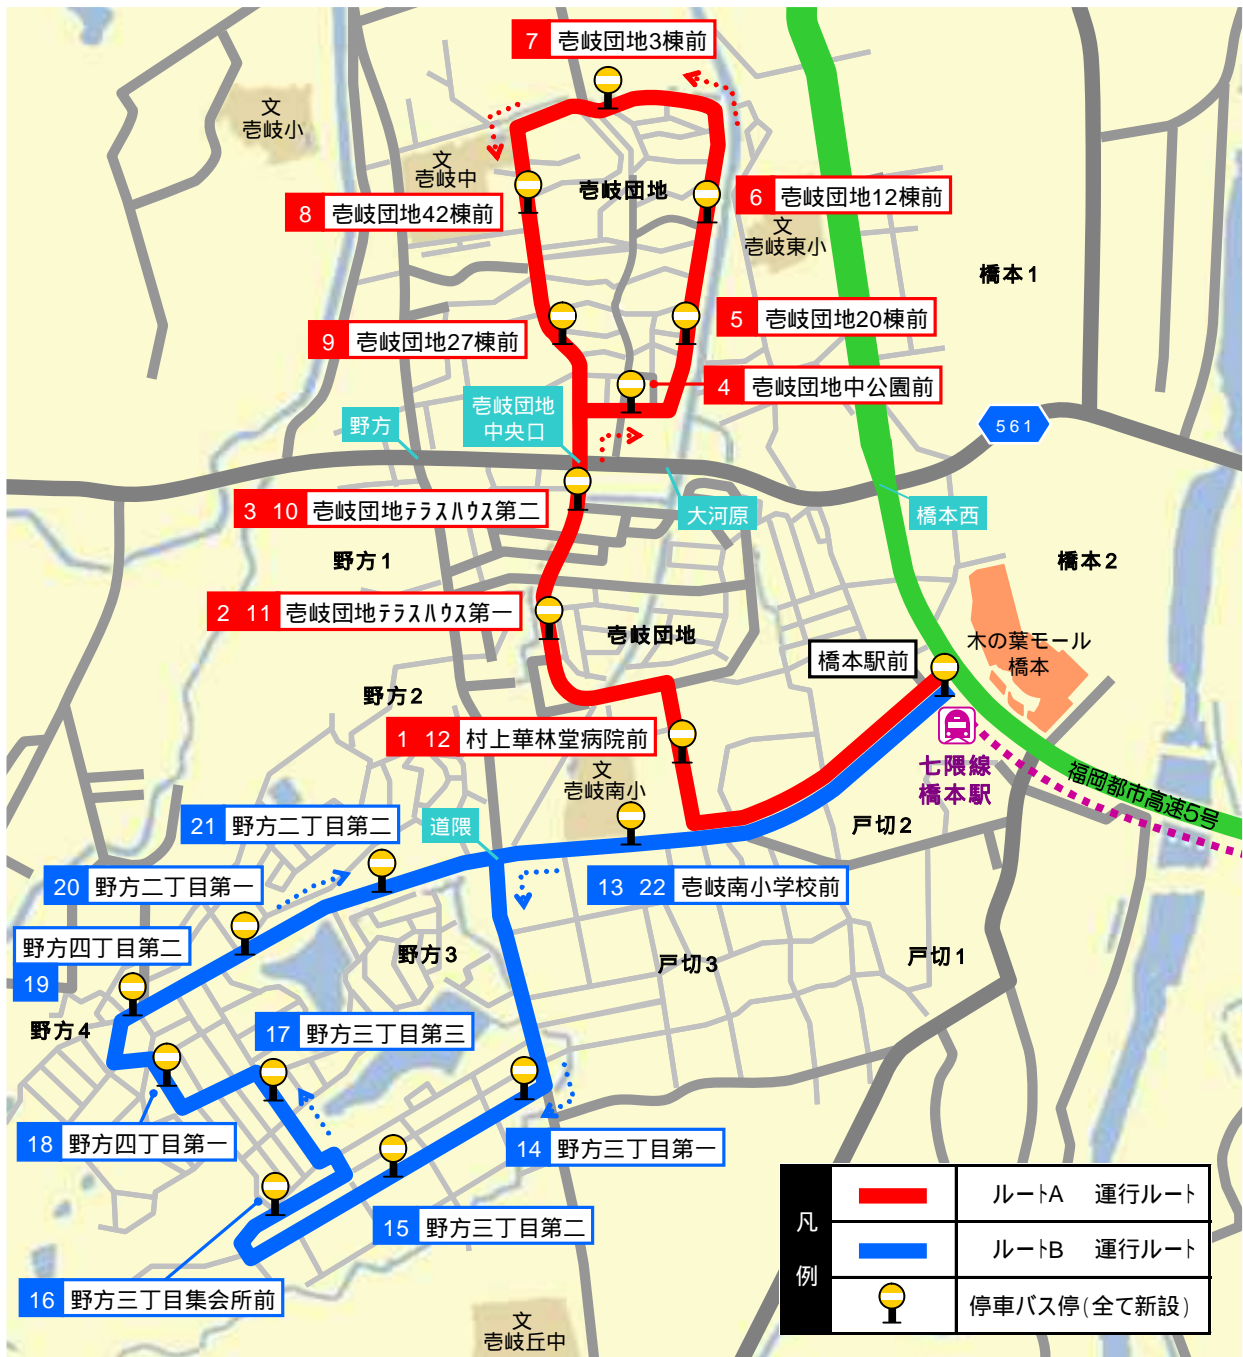

【運行車種】

ルートA 運行車種 ... マイクロバス(28名乗り)

ルートB 運行車種 ... ジャンボタクシー(12名乗り)

土曜・日祝日は、 ルートA ルートB ともにジャンボタクシーで運行します。

【備 考】

運賃のお支払いには、現金のほか nimoca、はやかけん、SUGOCA、Suica、交通用福祉 IC カードなどの IC カードもご利用いただけます。

西日本鉄道株が発行する以下の定期券はご利用いただけません。

グランドパス 65、エコルカード(伊都、筑豊も含む)、ひるパス、ひるパスロング、ホリデーアクトパス、通勤定期券、通学定期券、株主優待乗車券

運行ルート図