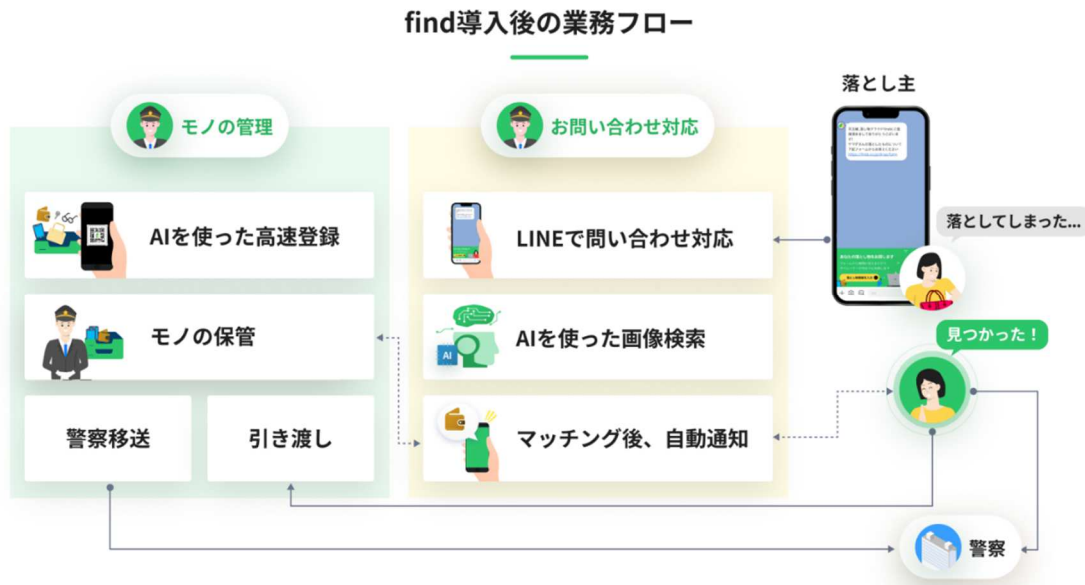

西鉄バス・電車 商業施設でのお忘れ物は
LINEで探せます

LINE ID
@nishitetsu_find
をLINE友達追加!

×

◆お客さまがご利用できるサービスの内容

LINE を入口として、お忘れ物の情報（種別、特徴、紛失した日時・場所など）をご入力いただき、その情報をもとに、オペレーター（西鉄）が保管しているお忘れ物との照合を行います。照合の結果、お忘れ物が見つかった場合は、保管場所やお手続きの詳細を LINE にてご案内いたします。LINE で完結させることで、お客さまのストレスフリーなお問い合わせを実現します。

1. LINEによるお問い合わせ受付サービスの利用開始予定日

2025年1月9日（木）

2. ご利用時間

全日9:00～20:00 ※20:00～9:00は自動応答による受付のみとなります。

3. 対象のお忘れ物

西鉄グループの車両および施設でお預かりしたお忘れ物

- ・西鉄バスグループ（西鉄、西鉄バス北九州、西鉄バス宗像、西鉄バス二日市、西鉄バス筑豊、西鉄バス久留米、西鉄バス佐賀、西鉄バス大牟田、九州急行バス、日田バス、亀の井バス）が運行するバスの車内
- ・西鉄が運行する電車（天神大牟田線（太宰府線・甘木線含む）、貝塚線）の車内や駅
- ・西鉄が運営する商業施設（ソリアプラザ、ソリアステージ、レイリア大橋、レイリア久留米、チャチャタウン小倉）

4. ご利用方法

専用のLINEアカウント（ID：@nishitetsu_find）宛てにお問い合わせ

※下記より登録できます。

◆導入後の西鉄の業務フロー

スマートな落とし物対応業務を実現します。(下記イメージ図)

◆落とし物クラウド find について

落とし物クラウド find は、落とし主の「連絡するだけでも大変」「探したくても見つからない」という悩み・不安を、テクノロジーの力によって解決するサービスです。2023 年のサービス開始以来、常に最先端の技術を取り入れ様々なサービスと連携することでアップグレードし、利便性向上を図っています。また、遺失物管理だけでなく、返却率向上や管理者の業務効率化をはじめ、ユーザーとのコミュニケーションから警察署への連携まで、ワンストップで利用できる仕組みを提供しています。

鉄道会社や商業施設、テーマパークなど、多くの人が集まる場所で必ず発生する「落とし物」を、迅速かつ効率的に見つかる環境づくりを支援し、ユーザーの満足度向上に貢献することで、導入企業と利用者の信頼関係を築き、安心して日常生活を送ることができる社会の構築に貢献します。

<落とし物クラウド find> <https://service.finds.co.jp/>

◆西鉄 会社概要

社名：西日本鉄道株式会社

代表者：取締役社長執行役員 林田 浩一