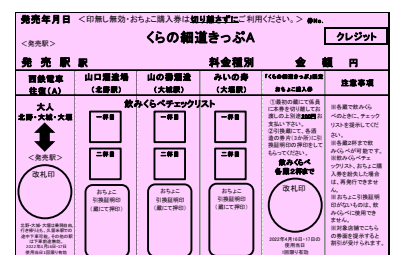

(なお、津古駅・三沢駅は7:30~16:30、試験場前駅は7:00~21:00の間、発売します)

※2 北野駅、大城駅、大堰駅の3駅間は何度も自由に乗降できます

②酒蔵「飲みくらべおちょこ購入補助券」

対象の酒蔵(「山口酒造場」、「山の壽酒造」、「みいの寿」)にご提示いただくと「飲みくらべおちょこ」が200円で購入できます。飲みくらべ用のおちょこをご購入いただくと、3つの酒蔵で新酒がそれぞれ2杯までお試しいただけます。(最大6杯:2杯×3箇所)

【有効期間】 往復割引乗車券、飲みくらべおちょこ購入補助券ともに、16日(土)・17日(日)の2日間のうち使用当日1日限り有効です。

- 【ご利用方法】
- ①発売駅の窓口にて当きっぷをお買い求めいただき、ご希望の酒蔵がある駅までご乗車ください。
  - ②対象の酒蔵で「飲みくらべおちょこ購入補助券」をご提示いただき、「飲みくらべおちょこ(200円)」をご購入ください。
  - ③各酒蔵に購入したおちょこをお持ちいただき、乗車券をご提示いただきますと2杯まで新酒をお試しいただけます。また、「飲みくらべおちょこ」は記念にお持ち帰りいただけます。