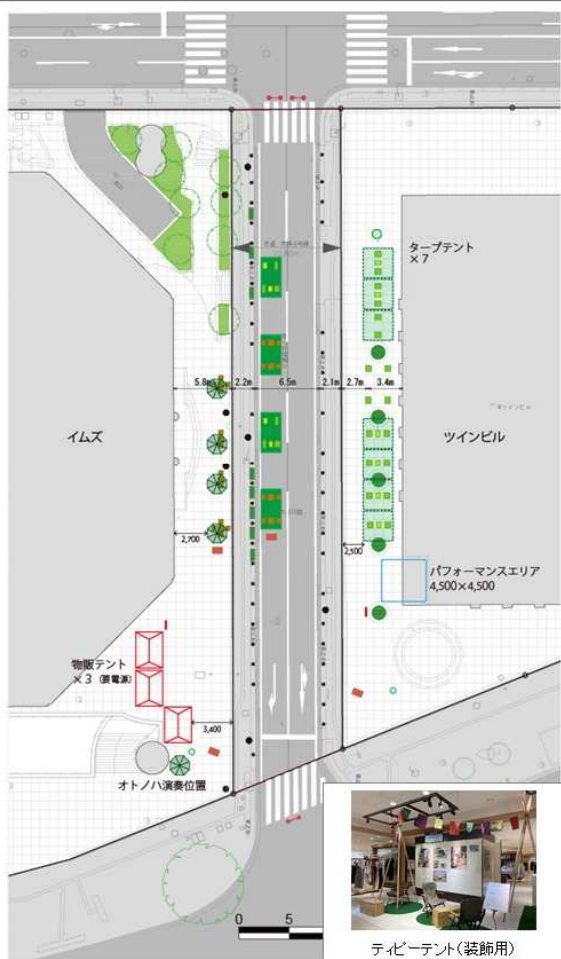

- 名称 [社会実験]天神 憩いの時間と空間プロジェクト
- 場所 天神4号線(イムズとツインビルの間。福岡市中央区天神一丁目7番、8番)道路部、公開空地部
- 日程 令和3年7月23日(金・祝)、24日(土)2日間
※予備日7月31日(土)、8月1日(日)
※雨天時は翌週に順延または中止(2日間とも雨天予想の場合は延期。1日のみ雨天の場合は残りの1日にて実施)
※新型コロナウイルス感染症拡大により中止となる場合もございます。
- 時間 12:00~20:00、規制時間8.0時間
※上記時間帯、天神4号線は車両通行禁止となり歩行者専用道路になります。
- 主催 We Love 天神協議会
- 共催 福岡市

※本社会実験では、行政のガイドラインにもとづいて新型コロナウイルス感染症対策を実施します。

※イメージ

※イメージ

会場レイアウト 設置物

〈凡例〉

- ・テント(物販)
- ・テーブル、チェア★
- ・パンチカーペット★
- ・タープテント
- ・テーブルテント(装飾)
- ・サイン看板
- ・ポタニカルオブジェ★
- ・バリケード★
- ・パラソル

★印が道路の上に設置予定のもの

□ 出店 飲食店