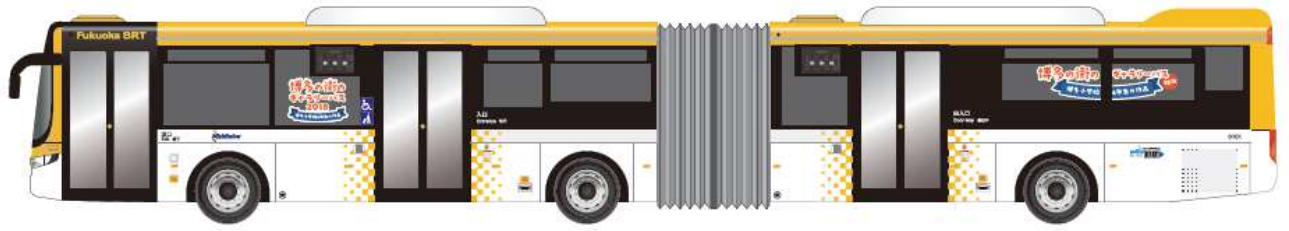

## 芸術の秋！博多小学校の生徒が描いた絵画作品をバス車内に展示します！ 『博多の街のギャラリーバス』今年も連節バスで運行！

- 西日本鉄道(株)では、2019年9月29日(日)から10月31日(木)までの期間限定で、博多小学校6年生約100名が作成した絵画を展示する「博多の街のギャラリーバス」を運行します。一般路線バスに加え博多小学校の目の前を通る連節バス2台を含めた計4台のバスにて運行します。
- 「博多の街のギャラリーバス」は、平成12年から毎年開催されている博多大博通りクラブ主催の文化イベント「ビバ！はかた」の一環として運行するものです。多くのお客さまに博多の街の良さを知っていただく機会を作ることを目的として、子ども達が「博多の街」をテーマに描いた作品をバス車内に展示します。
- 芸術の秋は、子どもたちの沢山の思いが詰まった芸術作品をバスの中で楽しんでみませんか？「博多の街」を走りながら皆さまをお待ちしております。

### ■「博多の街のギャラリーバス」の運行について

【実施期間】 2019年9月29日(日)～10月31日(木)

【運行路線】 <連節バス> 都心循環 BRT 線(博多港国際ターミナル～天神～博多～博多港国際ターミナル)  
<一般路線バス> 大橋～福翔線(大橋駅～博多～博多ふ頭)

【運行台数】 連節バス2台(車号:0104・0105)  
一般路線バス2台(車号:5962・6128)  
計4台  
※「西鉄バスナビアプリ」の「ついせき」機能で車号を入力すると、当日の運行状況がわかります。

【内容】 ・博多小学校6年生の皆さんが、「博多の街」をテーマに描いた絵画を、4台のバス車内に展示して運行します。  
・フロントガラス下部と後方側面窓ガラスに「博多の街のギャラリーバス」と掲出し、ギャラリーバスの周知を図ります。

【主催】 博多大博通りクラブ

●車内掲出イメージ

●車両外観イメージ

本件に関するお問い合わせは、西鉄お客さまセンター(TEL:0570-00-1010)まで