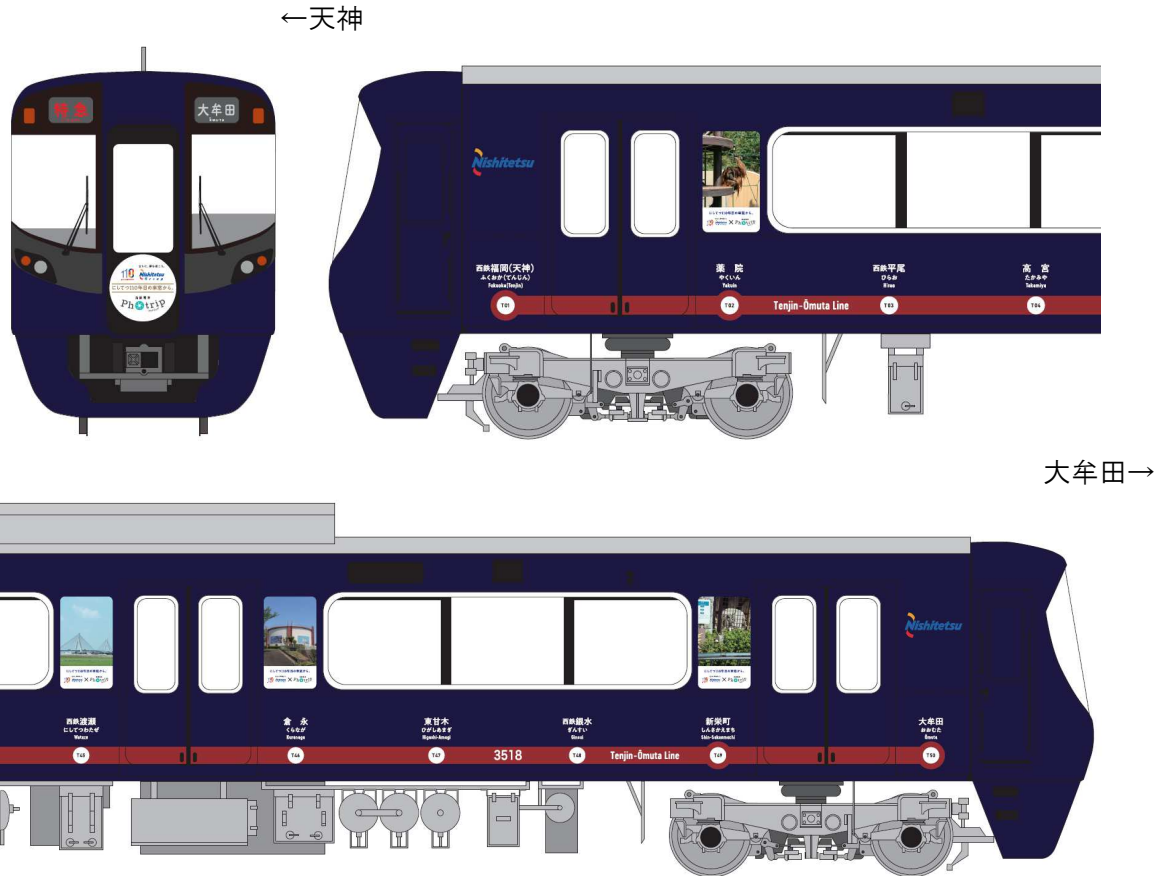

[ラッピングイメージ]

[車内中吊り・網棚上ポスターイメージ]※一部抜粋