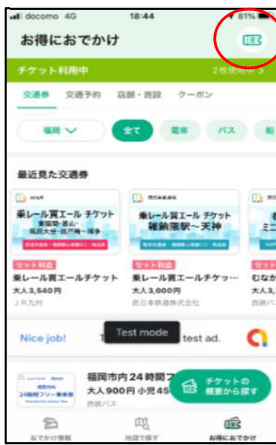

※博多阪急を除く

【販売箇所】おでかけアプリ「my route」内

「my route」アプリのダウンロードはこちらから！※App Store、Google Play 共通コードです。

## 【購入方法】

①アプリトップ画面の右下、  
「お得におでかけ」をタップ

②ご利用になるエリアを選択

③ご希望のチケットをタップ

④「枚数を選択」をタップ

⑤購入枚数を選択

⑥「購入を確定」をタップ

⑦購入完了！

## 【チケット利用開始手順】

チケット本体の利用開始手順です。本操作後、乗車券やショッピングチケットの利用を開始することができます。

### ①「お得におでかけ」画面 右上のアイコンをタップ