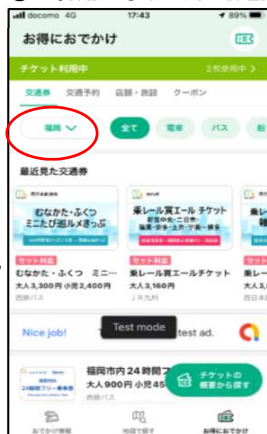

## 【対象商業施設】

<天神エリア> 8 施設

ソリアプラザ、ソリアステージ（天神 TOIRO 含む）、福岡パルコ、天神地下街、イオンショッピング福岡、  
ミーナ天神、VIORO

<博多エリア> 12 施設

J R 博多シティ※（アミュプラザ博多、アミュエスト、博多デイトス、デイトスアネックス、J R 九州博多駅構内）  
博多ステーションビル（博多 1 番街、博多駅地下街、マイング）、博多バスターミナル、キャナルシティ博多、  
K I T T E 博多、博多マルイ

※博多阪急を除く

【販売箇所】おでかけアプリ「my route」内

「my route」アプリのダウンロードはこちらから！※App Store、Google Play 共通コードです。

## 【購入方法】

①アプリトップ画面の右下、  
「お得におでかけ」をタップ

②ご利用になるエリアを選択

③ご希望のチケットをタップ

④「枚数を選択」をタップ

⑤購入枚数を選択

⑥「購入を確定」をタップ

⑦購入完了！

## 【チケット利用開始手順】

チケット本体の利用開始手順です。本操作後、乗車券やショッピングチケットの利用を開始することができます。