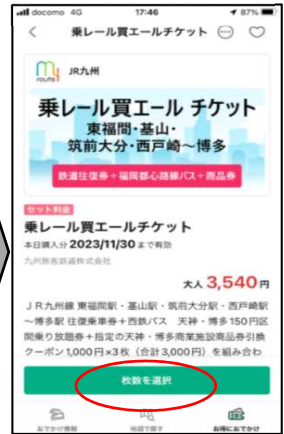

※博多阪急を除く

【販売箇所】おでかけアプリ「my route」内

「my route」アプリのダウンロードはこちらから！※App Store、Google Play 共通コードです。

## 【購入方法】

①アプリトップ画面の右下、  
「お得におでかけ」をタップ

②ご利用になるエリアを選択

③ご希望のチケットをタップ

④「枚数を選択」をタップ

⑤購入枚数を選択

⑥「購入を確定」をタップ

⑦購入完了！

## 【チケット利用開始手順】

チケット本体の利用開始手順です。本操作後、乗車券やショッピングチケットの利用を開始することができます。

### ①「お得におでかけ」画面 右上のアイコンをタップ