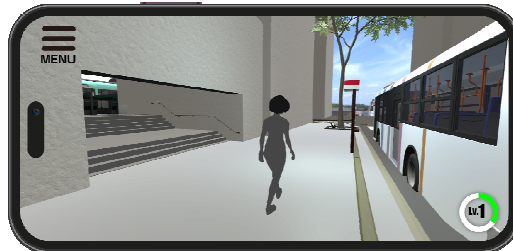

【4月7日追記】

サービスの開始が遅れておりました Android OS と公式サイトにつきましては、4月7日(金)からサービスを開始しております。

②アバターを選択し、ニックネーム入力

③エントランスからスタート

※画像は全てイメージです。

### 鉄道ミュージアム

- 3D モデル(5000 形)の展示、車両操作体験  
車両運転席でドア開閉やワイパー、ランプの点灯などの操作が体験できます。
- 先頭車両(トレインヘッド)の展示  
3000 形、9000 形、600 形や観光列車(旅人、水都、THE RAIL KITCHEN CHIKUGO)の車両の一部を展示します。
- 常設ギャラリー  
普段は見られない車両や保線作業中の写真などを展示します。