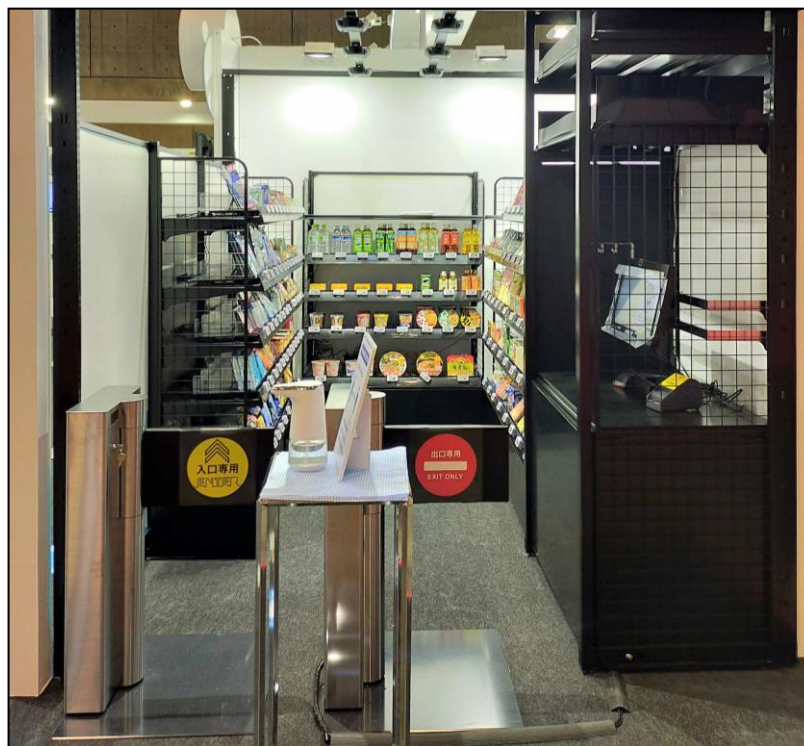

## にしてつストアで初めて無人店舗をオープンいたします！ ～将来を見据えて新しい形態に挑戦します～

- (株)西鉄ストア(本社:筑紫野市、代表取締役社長執行役員:秋澤 壮一)では、当社では初となる無人決済システムを導入した店舗を、2022年7月25日(月)に福岡市中央区赤坂の三井住友海上福岡赤坂ビル内にオープンいたします。
- 近年、オフィスビルが立ち並ぶ都心部で、オフィスワーカーが職場からすぐに、手軽に必要なものを買いたいというニーズが高まっております。今回、「無人決済システム」を採用した店舗をオフィスビル内にオープンすることで、オフィスワーカーの手軽なお買い物をサポートいたします。
- 同店舗は、広さが約7㎡で、東芝テック株式会社の提供する「無人決済システム(株式会社TOUCH TO GO 開発)」を採用しております。天井に設置された複数台のカメラが入店および入店者の手に取った商品の内容を認識し、出口に設置されたディスプレイに商品の合計金額が表示されます。入店者はクレジットカードまたは交通系ICカードで無人精算する仕組みです。ビル内で働く従業員の方々が休憩時間に短時間で手軽に昼食やおやつなどの軽食や飲料、雑貨などを購入することができます。
- (株)西鉄ストアは今後、多種多様な形態の店舗、品ぞろえ、売り場づくりを研究、展開することでお客さまのさまざまなニーズにお応えし、みなさまから親しまれるスーパーマーケットを目指してまいります。

店舗イメージ

## ■ 店舗概要

---

【店 舗 名】	レガネットキュート赤坂門店のサテライト店
【オ ー プ ン 日】	2022 年 7 月 25 日(月)
【所 在 地】	福岡市中央区赤坂一丁目 16-14 三井住友海上福岡赤坂ビル内
【店 舗 面 積】	約 7 ㎡ (約 2.1 坪)
【営 業 時 間】	ビル営業時間に準ずる
【業 種】	食品スーパーマーケット型無人決済店舗
【特 徴】	●東芝テック株式会社の提供する 「無人決済システム(株式会社 TOUCH TO GO 開発)」を採用 ●クレジットカード、交通系 IC カードによる非対面決済 ●商品はレガネットキュート赤坂門店から 1 日 3 回補充

## (参考) 「無人決済システム」について

---

レガネットキュート赤坂門店のサテライト店は、株式会社 TOUCH TO GO 開発の極小店舗向け無人決済システム「TTG-SENSE MICRO」を導入しております。

「TTG-SENSE MICRO」とは、7～15 ㎡程度の狭小地で無人決済店舗の展開を可能にする省スペース、ローコストの無人決済店舗システムで、コンビニエンスストア、お土産・雑貨店、オフィス(職域売店)等での展開に加え、病院、ガソリンスタンド、工場等の休憩室などでも事業展開を可能にし、事業者、お客さまの双方に利便性を提供できる新たなソリューションとなっています。