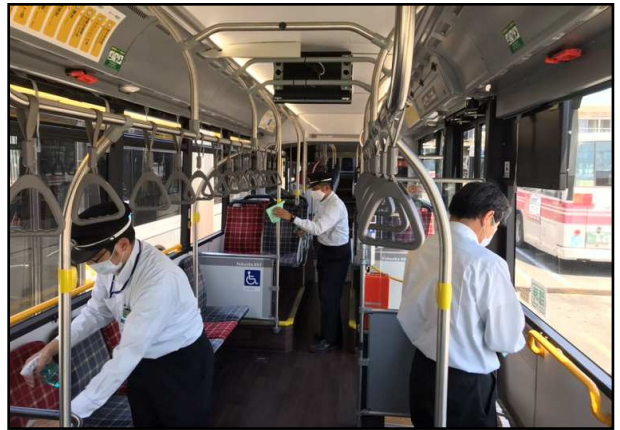

・定期的なバス車内の消毒