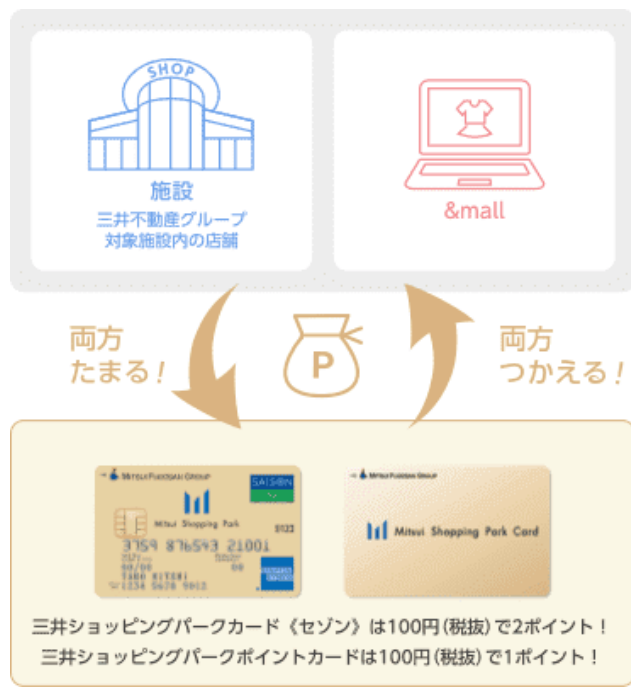

## 「BAYCREW'S STORE」

EC サイト「ベイクルーズストア」が、リアル店舗として九州初登場！

# BAYCREW'S STORE

「ジャーナル スタンダード」、「スピーク&スパン」、「スローブ イエナ」などベイクルーズの人気ブランドに加え、九州初出店となる「オリエン スジャーナル スタンダード」を含む 9 ブランドからなる複合店。また、ショップ内には不定期に様々なブランドが出店するポップアップスペースも併設します。

## 「三井ショッピングパークポイント」サービスについて

三井不動産グループが運営する全国の商業施設や三井ショッピングパーク公式通販サイト「&mall」で利用可能な「三井ショッピングパークポイント」が貯まる・使える便利でお得なポイントサービスです。

ご利用スタイルに合わせ、年会費永久無料でご利用特典多数の「三井ショッピングパークカード《セゾン》(クレジット機能付ポイントカード)」と「三井ショッピングパークポイントカード(クレジット機能なし)」をご用意しています。※一部対象外店舗等があります。

詳細はウェブサイトをご覧ください。

<https://mitsui-shopping-park.com/msppoint/>