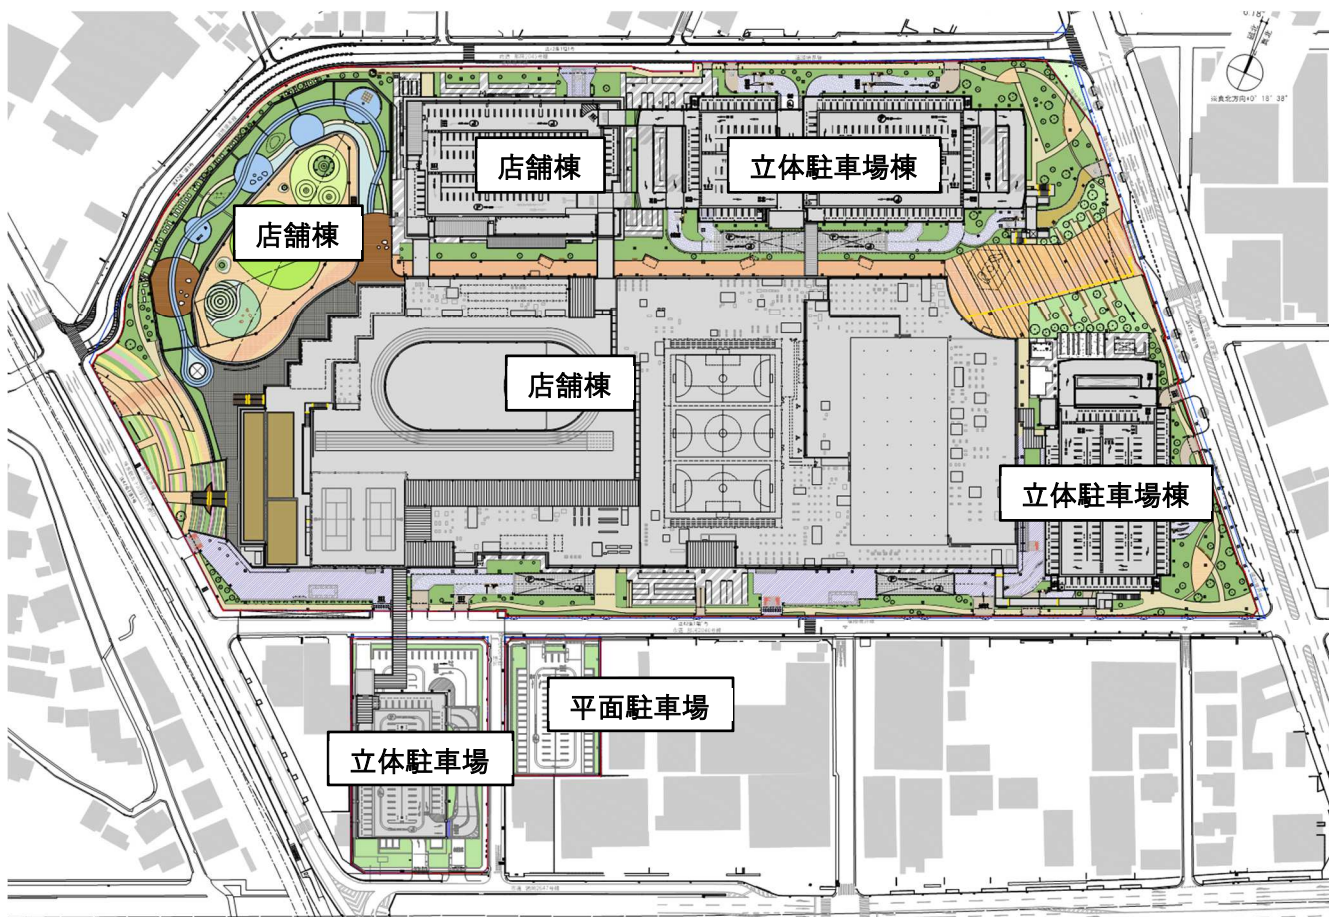

<添付資料④> 計画概要

事業者	博多那珂6開発特定目的会社
所在地	福岡市博多区那珂 6 丁目 23-1 他
敷地面積	約 86,600 m²(約 26,200 坪)
構造規模	店 舗 棟 鉄骨造地上 5 階、地下 1 階建 立体駐車場棟 鉄骨造地上 7 階建 2 棟ほか
延床面積	約 206,400 m²(約 62,400 坪) ※立体駐車場棟含む
駐車台数	約 3,050 台
交通	JR 鹿児島本線「竹下」駅徒歩 9 分
スケジュール	建 築 着 工 2020 年 11 月 竣 工 2022 年 3 月 開 業 2022 年 4 月
設計会社	株式会社竹中工務店
施工会社	店 舗 棟 竹中・南海辰村・西鉄建設・小林・坂下 建設共同企業体 立体駐車場棟 大和リース株式会社
デザイン	外 装 ノンスケール株式会社 ランドスケープ 株式会社スタジオゲンクマガイ 内 装 環 境 株式会社丹青社
運営管理	三井不動産商業マネジメント株式会社
ティザーサイト	https://mitsui-shopping-park.com/lalport/special/fukuoka/

(参考)過去リリース <https://www.mitsui-fudosan.co.jp/corporate/news/2021/0713/>
<https://www.mitsui-fudosan.co.jp/corporate/news/2021/0816/>
<https://www.mitsui-fudosan.co.jp/corporate/news/2021/0915_02/>

【配置図】