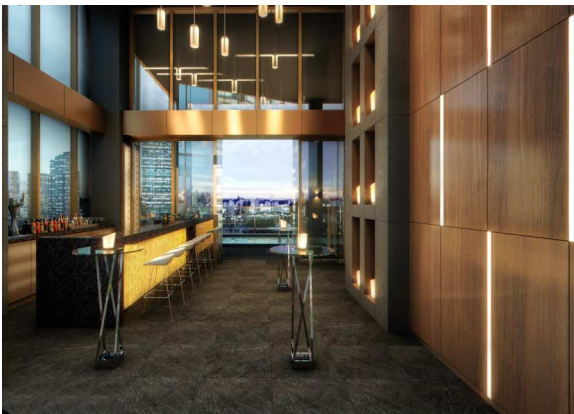

＜スカイバー・プール＞

プールを備えたスカイバーを設置いたします。
プールサイドにてお酒と地上約 90 メートルの眺望をお楽しみいただき、安らぎのある時間をお過ごしいただけます。

＜ルーフトップバー＞

オープンエアな空間でバンコク都内の景色を見渡し、美しい夕景や夜景にグラスを傾けながら印象的で特別な時間をお楽しみいただけます。

＜ジム＞

ホテル滞在中は眺めの良い 27 階の開放的なジムでリフレッシュ！

本件に関するお問い合わせは、西鉄お客さまセンター(TEL:0570-00-1010)まで