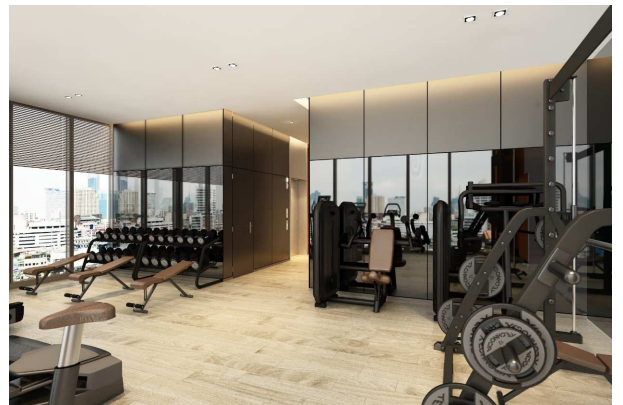

＜スカイバー・プール＞

プールを備えたスカイバーを設置いたします。
プールサイドにてお酒と地上約 90 メートルの眺望をお楽しみいただき、安らぎのある時間をお過ごしいただけます。

＜ルーフトップバー＞

オープンエアな空間でバンコク都内の景色を見渡し、美しい夕景や夜景にグラスを傾けながら印象的で特別な時間をお楽しみいただけます。

＜ジム＞

ホテル滞在中は眺めの良い 27 階の開放的なジムでリフレッシュ！

本件に関するお問い合わせは、西鉄お客さまセンター(TEL:0570-00-1010)まで