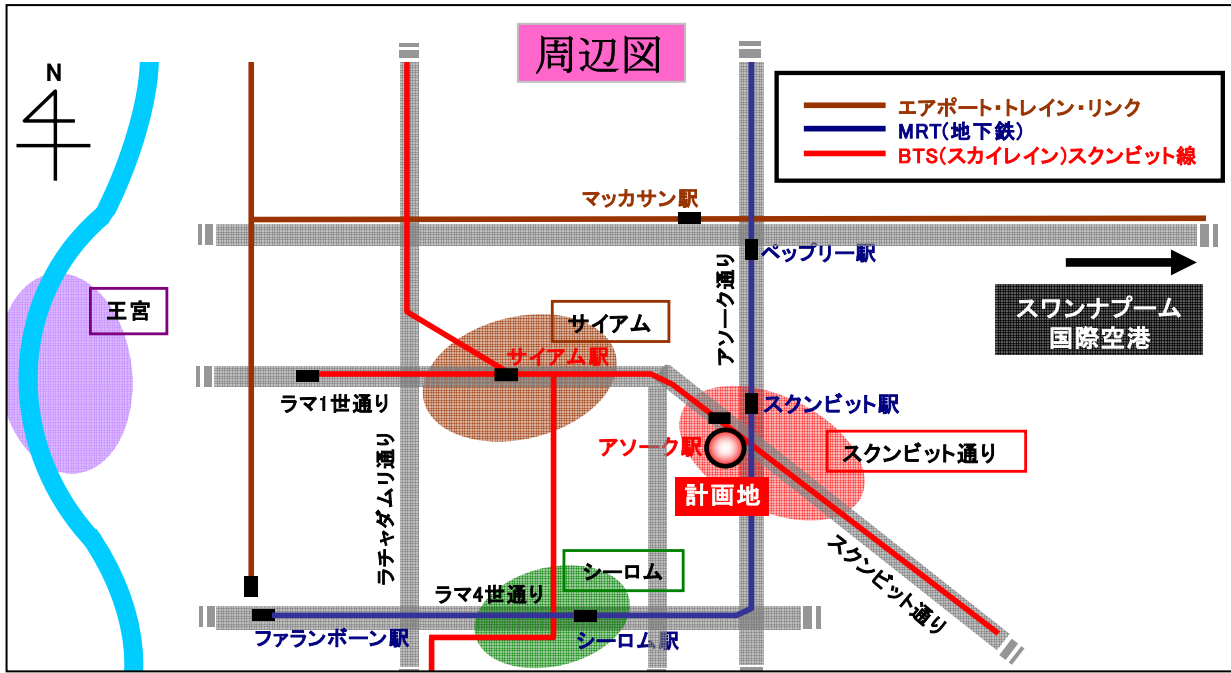

※1. 標準販売料金は一室あたりの室料です。(別途サービス料 10%、税 7%)
また、この料金はシーズンや曜日により毎日変動します。

各宿泊日の販売料金についてはインターネットサイトにてご確認ください。

※2. 日本円は 2019 年 10 月 1 日時点レート 1 パーツ=3.52 円で計算しています。

■「ソラリア西鉄ホテルバンコク」の概要

- 【運営会社】 NNR Hotels International (Thailand) Co.,Ltd.
- 【所在地】 タイ王国 バンコク都 クローントゥーイ サブ地区 スクンビット通り スクンビットソイ 14
- 【敷地面積】 1,696 ㎡(513 坪)
- 【延床面積】 16,739 ㎡(5,063 坪)
- 【建物構造】 鉄筋コンクリート造
- 【施設構成】

屋上	ルーフトッパー	
	ジム	プール
27F	スカイバー	
26F	客室	
		バックオフィス
5F	バックオフィス	機械式駐車場
4F	機械室	
3F	フロント	
2F	レストラン	
1F	エントランス	
B1F	バックオフィス	
B2F	機械室	

<3階で BTS アソーク駅に直結>

【アクセス】 BTS(高架鉄道)アソーク駅に直結
MRT(地下鉄)スクンビット駅から徒歩 1 分

【施設概要】 ※各画像はイメージ

＜スカイバー・プール＞

プールを備えたスカイバーを設置いたします。
プールサイドにてお酒と地上約 90 メートルの眺望をお楽しみいただき、安らぎのある時間をお過ごしいただけます。

＜ルーフトップバー＞

オープンエアな空間でバンコク都内の景色を見渡し、美しい夕景や夜景にグラスを傾けながら印象的で特別な時間をお楽しみいただけます。

＜ジム＞

ホテル滞在中は眺めの良い 27 階の開放的なジムでリフレッシュ！

本件に関するお問い合わせは、西鉄お客さまセンター(TEL:0570-00-1010)まで