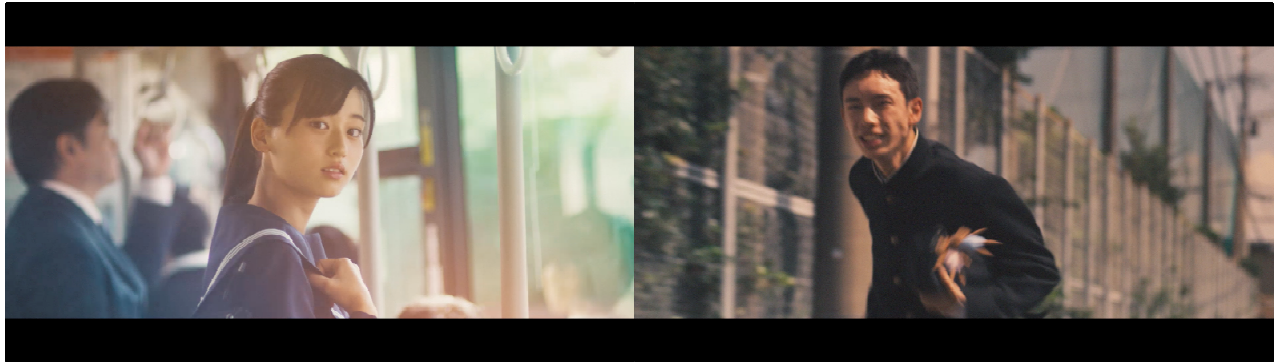

<2019年10月31日発表>

WEB 動画第7弾 「幸せのそばで」公開！

- 西日本鉄道(株)では、2019年11月1日(金)より、WEB動画「幸せのそばで」を当社公式YouTubeチャンネルにて公開いたします。
- 当社のWEB動画としては、2018年11月公開の西鉄社員が沿線をひたすら走り抜ける動画「沿線Runner」以来第7弾目となります。
- 当動画は、ある1組の中学生男女を主人公とした物語を中心に、街中に溢れる幸せな場面を映し出したものになっています。動画中には「幸せ」の舞台としてバスや鉄道をはじめ当社グループ施設が数多く登場しており、様々な事業を通じて、沿線や日常生活の中にある人々の幸せに寄り添っていきたいという当社の想いを込めました。
- 動画で描かれる甘酸っぱい青春模様に、中高生の方は共感を、大人の方は懐かしさを感じられる作品に仕上がっております。ぜひご覧ください。

■WEB動画『幸せのそばで』の概要

【公開日】 2019年11月1日(金)

【内容】 ある1組の中学生男女を主人公とした物語を中心に、街中に溢れる幸せな場面を映像化。人々が「幸せ」を感じる瞬間を紙吹雪が舞う演出で表現しています。

バス車内

かしいかえん

南金武バス停

西鉄電車

ソラリア西鉄ホテル福岡「レッドフランマ」