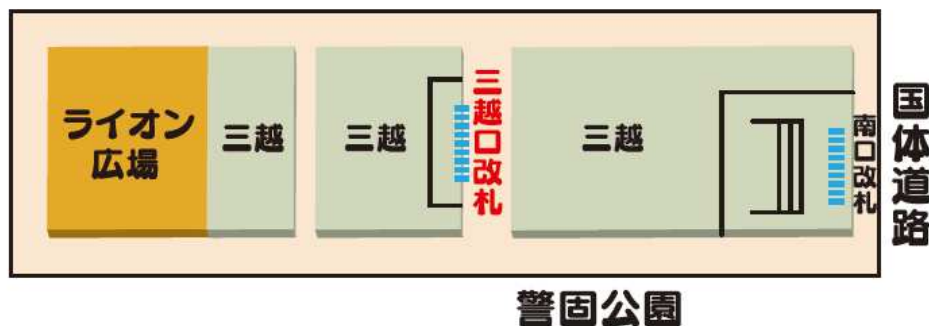

<2018年9月27日発表>

2018年9月28日(金)より 西鉄福岡(天神)駅「中央口」を「三越口」に名称変更します！

- 西日本鉄道(株)では、西鉄福岡(天神)駅北口改札外コンコースのリニューアルにあわせ、2018年9月28日(金)より西鉄福岡(天神)駅の「中央口」を「三越口」に名称変更いたします。
- 本変更は、1997年のソラリアターミナルビル営業開始以来初となるもので、「北口」、「中央口」、「南口」の3つの出入口のうち、「中央口」を「三越口」へと変更します。「三越口」は、福岡三越の1階の売り場に接しており、ご利用いただくお客さまにとって分かりやすい名称へと変更し、それぞれの出入口を区別しやすくすることで、駅施設の利便性向上を図ります。
- 今後も、鉄道事業における利便性の向上に努め、安心・安全・快適なサービスを提供してまいります。

■ 西鉄福岡(天神)駅「中央口」の名称変更について

【変更日】 2018年9月28日(金)

【内容】 西鉄福岡(天神)駅「中央口」を「三越口」に名称変更いたします。

本件に関するお問い合わせは、西鉄お客さまセンター(TEL:0570-00-1010)まで