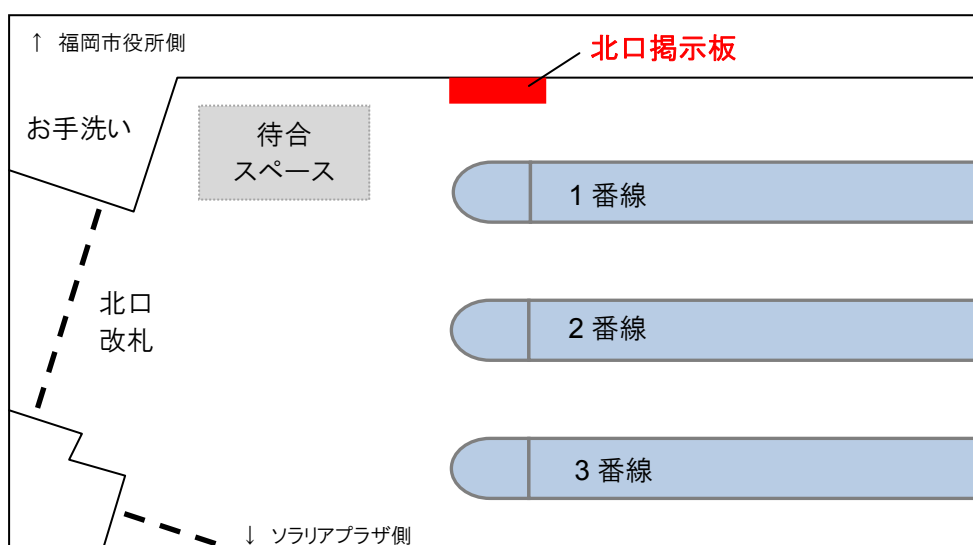

■ 西鉄電車「受験生応援キャンペーン」の概要

【実施期間】 平成 30 年 1 月 11 日(木)から 16 日(火)の 6 日間

【実施内容】 掲示した「受験生応援ボード」に「すべり止めの粉」を設置いたします。「すべり止めの粉」はご自由にお持ち帰りいただけます。

※すべり止めの粉…電車が停車する時や加速する時に、レールの上を滑らないように撒く粉。

受験生応援ボード

ボード下部には、すべり止めの粉(赤・青の 2 種)を設置しています。

表

裏

「すべり止めの粉」を封入している台紙には、全 160 種類の受験にちなんだメッセージを記載しています。お好きなメッセージをお選びください。

「受験生応援ボード」には、河合塾からの応援メッセージを掲載しています。

【設置場所】 西鉄福岡(天神)駅 1番線ホーム北口掲示板

【設置個数】 1,200個
※「すべり止めの粉」は、無くなり次第設置を終了いたします。「受験生応援ボード」は、期間中掲示しております。