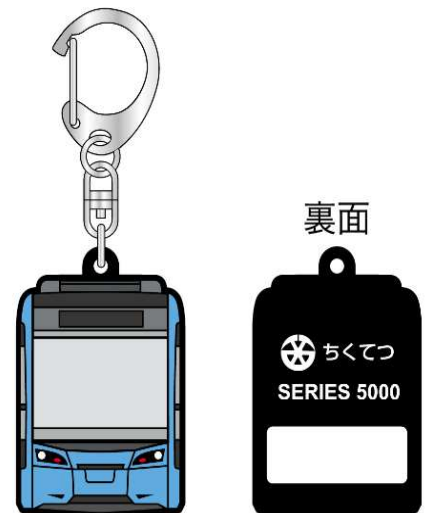

展示・体験コーナー	<ul style="list-style-type: none"> ○3000 形・5000 形の車両展示(運転台に入ることができます) ○子ども用制服試着コーナー ○ミニ電車の運行 ○顔出しパネルの展示
オリジナルグッズ等の販売	<ul style="list-style-type: none"> ○電車型キーホルダー《2000 形・3000 形・5000 形》 ※5000 形(ピンク・ライトグリーン)に加え、平成 29 年 12 月より運行開始予定の 5004 号(ライトブルー)が仲間入り。 ○3000 形方向幕キーホルダー ○駅名キーホルダー ○鉄道コレクション(模型)《2000 形:2003 号(藍)・2006 号(橙)》 ○開業 60 周年記念乗車券(オリジナルキーホルダー付き) ○へい！ちくてつ 1 日フリーきっぷ(オリジナルキーホルダー付き) ○メラミンカップ(スカイブルー・イエロー) ○缶バッジ ○LAUNDRY コラボ T シャツ ○5000 形トレインクラブ ○ハシ鉄(お箸)《5000 形・3000 形》 ○文具(ノート・鉛筆・定規) ※売切れ次第、販売終了となる商品もございますので、ご了承ください。

※天候などの都合により、内容が変更になる場合がございます。

■ 筑豊電気鉄道(株) 電車型キーホルダー(ライトブルー)の概要

昨年の『ちくてつ電車まつり』の5004号ボディカラー投票企画にて決定した「ライトブルー」のキーホルダーを新たに販売します。

- 【販売開始日】 平成29年11月18日(土)
- 【販売箇所】 黒崎駅前定期券うりば、楠橋電車営業所の2箇所
※電車まつり開催中は会場内でも販売いたします。
- 【販売価格】 1個500円(税込)
- 【商品仕様】 本体サイズ:長さ約45mm、幅約30mm
(キーホルダー部分を除く。)