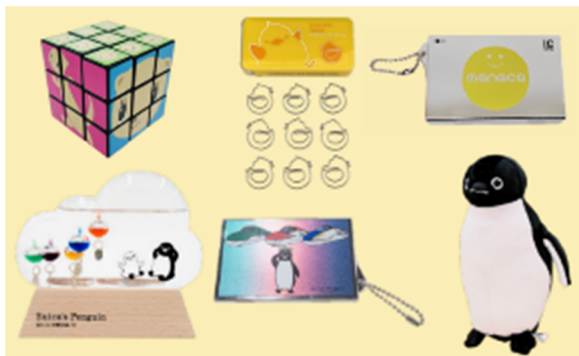

◀ 販売商品の一例

上段左：nimoca オリジナルパズル 1,320 円 (税込)

上段中：D-CLIPS TOICA (25 個入) 571 円 (税込)

上段右：manaca タッチアンドゴー (バスケース) 1,100 円 (税込)

下段左：Suica のペンギン ガリレオ温度計 4,400 円 (税込)

下段中：Suica のペンギン カードケース (グラデーション) 880 円 (税込)

下段右：Suica のペンギン めいぐるみマスコット (M) 1,375 円 (税込)

©play set products/nimoca

©Chiharu Sakazaki/JR 東日本/DENTSU

※Suica のペンギンは東日本旅客鉄道株式会社の「Suica」のキャラクターです。

鉄道博物館の入館券販売について

鉄道博物館の入館券は、セブン-イレブン、ローソン、ミニストップの各店舗にて、日時指定で販売しております。交通系 IC カード全国相互利用 10 周年イベントへは、あらかじめ時間指定の「入館券」(枚数限定)をご購入のうえお越しください。

鉄道博物館ホームページはこちら→ (<https://www.railway-museum.jp/>)

【時間指定の「入館券」販売料金 (税込)】

	一般料金	小中高生	幼児 (3 歳以上未就学児)
前売料金 (前日まで)	1,230 円	510 円	210 円
当日料金	1,330 円	620 円	310 円