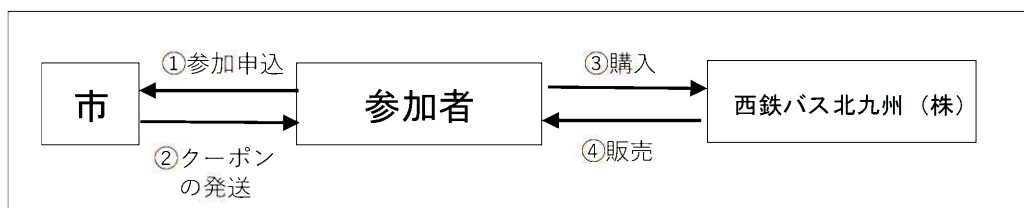

(ただし、クーポン発行枚数の上限に達し次第、終了する。)

3 対象者数

1,000人まで(要事前登録)

※1人につき割引クーポンを1枚(割引券3枚つき)とし、同じ世帯で2人分まで申し込みができるものとする。

4 対象者

次の条件を満たす者を対象とする。

(1)本市在住であること

(2)通勤や行楽等を目的とし、恒常的に利用しているマイカー(バイク等原動機付自転車を含む)の代わりにバスを利用する者

※ キャンペーンの詳細は、別紙1のとおり

本件に関するお問い合わせは、西鉄お客さまセンター(Tel:0570-00-1010)まで

＜キャンペーンの詳細＞

(1) 【参加者】 キャンペーンに参加登録（9/20～11/20）

※登録の申込は、インターネットかハガキで行う。

- ・インターネットについては、下のURLにアクセスし、必要事項を入力する。（URL：<http://www.nomycarday.sakura.ne.jp>）
- ・ハガキについては、本キャンペーンのチラシに申込者記入欄を設け、切り抜いてハガキに貼る方式とする。