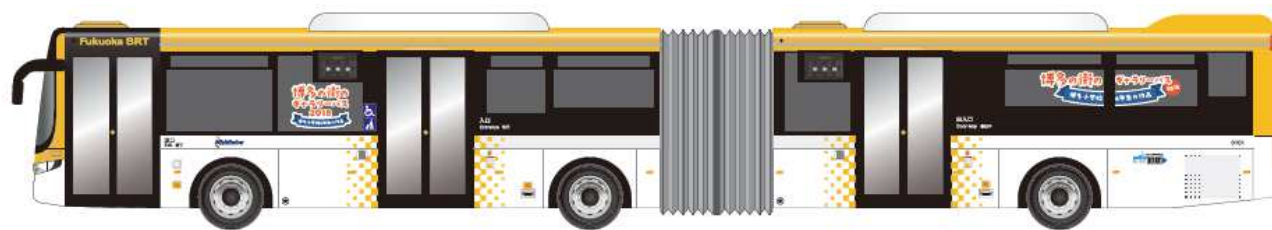

<2018年9月25日発表>

芸術の秋！博多小学校の生徒が描いた絵画作品をバス車内に展示します！ 『博多の街のギャラリーバス』 今年も連節バスも運行！

- 西日本鉄道(株)では、2018年10月1日(月)から10月31日(水)までの期間限定で、博多小学校6年生約100名が作成した絵画を展示する「博多の街のギャラリーバス」を運行します。例年は一般路線バスのみでしたが、本年は博多小学校の目の前を通る連節バス2台を含めた計4台のバスにて運行します。
- 「博多の街のギャラリーバス」は、平成12年から毎年開催されている博多大博通りクラブ主催の文化イベント「ビバ！はかた」の一環として運行するものです。多くのお客さまに博多の街の良さを知っていただく機会を作ることを目的として、子ども達が「博多の街」をテーマに描いた作品をバス車内に展示します。
- 芸術の秋は、子どもたちの沢山の思いが詰まった芸術作品をバスの中で楽しんでみませんか？「博多の街」を走りながら皆さまをお待ちしております。

■「博多の街のギャラリーバス」の運行について

【実施期間】 2018年10月1日(月)～10月31日(水)

【運行路線】 <連節バス> 都心循環 BRT 線(博多港国際ターミナル～天神～博多～博多港国際ターミナル)
<一般路線バス> 大橋～福翔線(大橋駅～博多～博多ふ頭)

【運行台数】 連節バス2台(車号:0104・0105)
一般路線バス2台(車号:5962・6184)
計4台
※「西鉄バスナビアプリ」の「ついせき」機能で車号を入力すると、当日の運行状況がわかります。

【内容】 ・博多小学校6年生の皆さんが、「博多の街」をテーマに描いた絵画を、4台のバス車内に展示して運行します。
・フロントガラス下部と後方側面窓ガラスに「博多の街のギャラリーバス」と掲出し、ギャラリーバスの周知を図ります。

【主催】 博多大博通りクラブ

●車内掲出イメージ

●車両外観イメージ

本件に関するお問い合わせは、西鉄お客さまセンター(TEL:0570-00-1010)まで