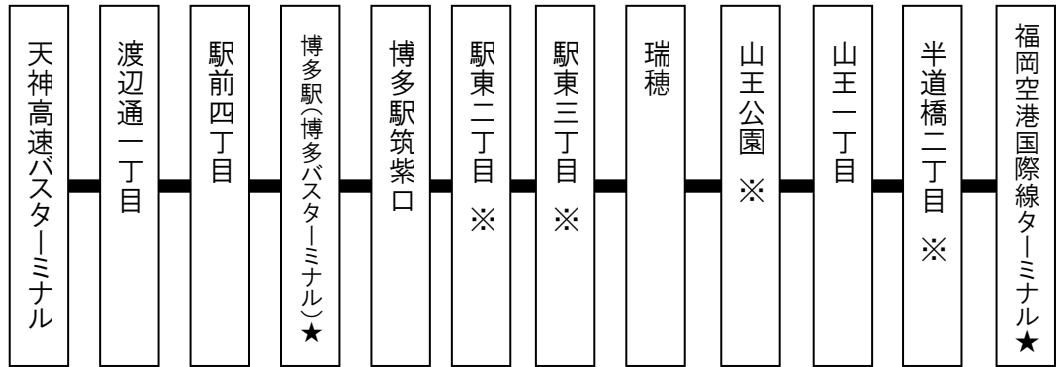

<福岡空港国際線ターミナル発>

11	45
12	45
13	45
14	45
15	
16	50
17	38
18	45
19	45
20	20
21	05 55
22	20

【運行ルート】

(参考)「Fukuoka Airport Bus」の概要

【運行ルート】

※…各停のみの停車

★…直行便停車

【運行便数】 78 便/日(各停 25 便・快速 33 便・直行 20 便)