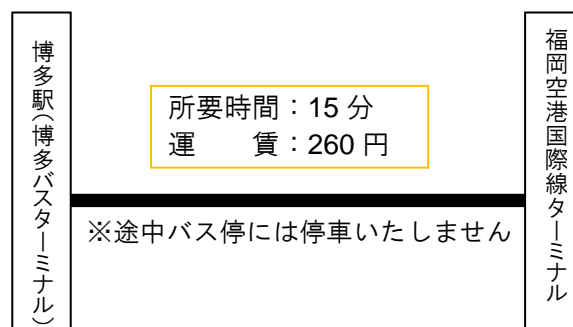

<平成 29 年 4 月 18 日発表>

空港までのアクセスがより便利に

「Fukuoka Airport Bus」(博多駅⇄福岡空港国際線)の直行便運行

- 西日本鉄道(株)では、現在「天神～博多駅～福岡空港国際線ターミナル」を結ぶ路線バス「Fukuoka Airport Bus」を運行しておりますが、平成 29 年 4 月 25 日(火)より、新たに博多駅と福岡空港国際線ターミナルを最速約 15 分で結ぶ直行便を運行いたします。
- 「Fukuoka Airport Bus」は、国内外の多くのお客さまにご利用いただいております。今後さらに増加する需要に対応するために、各停と快速に加えて博多駅と福岡空港国際線ターミナルをノンストップで結ぶ便を、新たに 1 日 20 便運行いたします。
- また、福岡空港国際線ターミナル発の最終便を、現在の最終便よりも 50 分遅い 22 時 20 分とし、夜間の航空便をご利用のお客さまの利便性向上を図ります。
- 当社では今後も、福岡空港の利便性向上に向けた商品・サービスの提供に努めてまいります。

■博多駅⇄福岡空港国際線ターミナル「Fukuoka Airport Bus」直行便の運行概要

【運行開始日】 平成 29 年 4 月 25 日(火)

【運行便数】 ①博多駅発…8 便
②福岡空港国際線ターミナル発…12 便

【所要時間】 約 15 分

【時刻表】 平日・土日祝日共通

<博多駅(博多バスターミナル(11 番のりば)発)>

10	33
11	33
12	33
13	33
14	33
15	33
16	
17	33
18	35

<福岡空港国際線ターミナル発>

11	45
12	45
13	45
14	45
15	
16	50
17	38
18	45
19	45
20	20
21	05 55
22	20

【運行ルート】