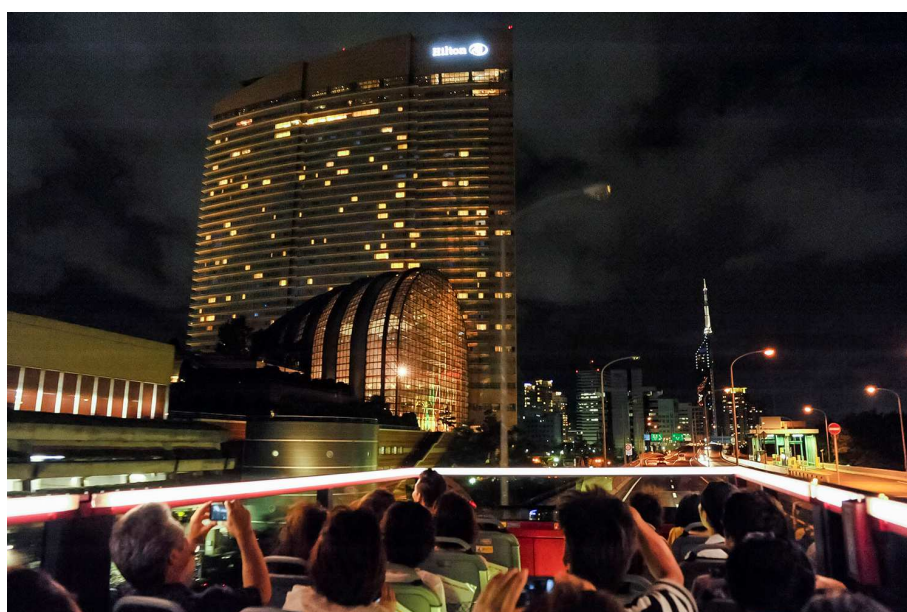

〔スケジュール〕

時間	内容
18:00～18:15	受付(天神・福岡市役所内乗車券カウンター)
18:15～18:45	福岡オープントップバスに乗車 (天神・福岡市役所前～福岡タワー) ★都市高速から見える素敵な夜景をお楽しみいただきます。
18:45～19:45	福岡タワーにて観光 ★19時から LOVE イルミネーションを鑑賞していただきます。(5分間) ★LOVE イルミネーション終了後、タワー展望室へご案内いたします。 ～フリータイム～ ★タワー展望室内の「恋人の聖地」にて、お二人の愛を深めていただきます！
19:45～20:10	福岡オープントップバスに乗車 (福岡タワー～天神・福岡市役所前)
20:10	福岡市役所にて解散

〔旅行条件〕 最少催行人員:2名様、 添乗員:同行しませんに係員がお世話致します、 食事: なし

〔旅行企画・実施〕 西鉄旅行株式会社

福岡市中央区薬院 3-16-26

観光庁長官登録旅行業第 579 号

〔イベント企画〕 西日本鉄道株式会社 自動車事業本部

〔お問い合わせ〕 <イベント内容に関するお問い合わせ>

西鉄お客さまセンター TEL0570-00-1010

<お申し込みに関するお問い合わせ>

西鉄旅行 ウェブ販売センター・国内 TEL092-525-1981

〔イメージ〕