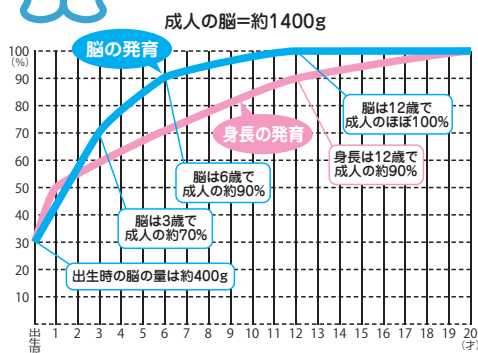

■「コペル薬院教室」開講記念キャンペーンについて

特典 1 無料体験レッスン

特典 2 1ヶ月トライアルレッスン 通常 17,280円 → 12,960円(税込)

特典 3 トライアルレッスン受講後、継続してご入室の方は入室金 16,200円が無料に！

※定員になり次第終了とさせていただきます。

(参考) にしてつ保育園ピコラン薬院の概要

- 【営業開始日】 平成 18 年 4 月 1 日
- 【所在地】 福岡市中央区渡辺通 4 丁目 11-3
(西鉄薬院駅北口から徒歩 2 分)
- 【営業時間】 7 時 30 分～20 時 00 分
(月極保育のみ最大延長 22 時 30 分まで)
- 【休園日】 1 月 1 日
- 【内容】 月極保育、一時保育(一時預かり)
- 【対象年齢】 生後 50 日から 5 歳児(小学校就学前)まで

P!CORAN

この件に関するお問い合わせは、
株コペル(Tel0800-777-8777 受付/9:30~18:30、日曜・祝日休)まで

コペル薬院教室 6月開講!

はじめまして、コペルです!

コペルは、子ども達がみんな持っている天才的な潜在能力を引き出す右脳教育・全脳教育を通して、心の子育てを大切にしている親子で学べる楽しい幼児教室です。

幼児教室コペルは、東京・福岡をはじめ、全国10の都府県、40の教室があり、約1,000人の子ども達が全国で学んでいます。

脳は6才までに90%発達し、基本的な人格の基礎がつけられます。この時期にバランスの良い教育を行うことが大切です。コペルはそのお手伝いをする教室です。

キャンペーン内容

- 特典1 ・無料体験レッスン
- 特典2 ・1ヶ月トライアルレッスン 通常¥17280 → **¥12,960(税込)**
- 特典3 ・トライアルレッスン受講後、継続してご入室の方は入室金(¥16200)が無料!
※定員になり次第終了とさせていただきます。