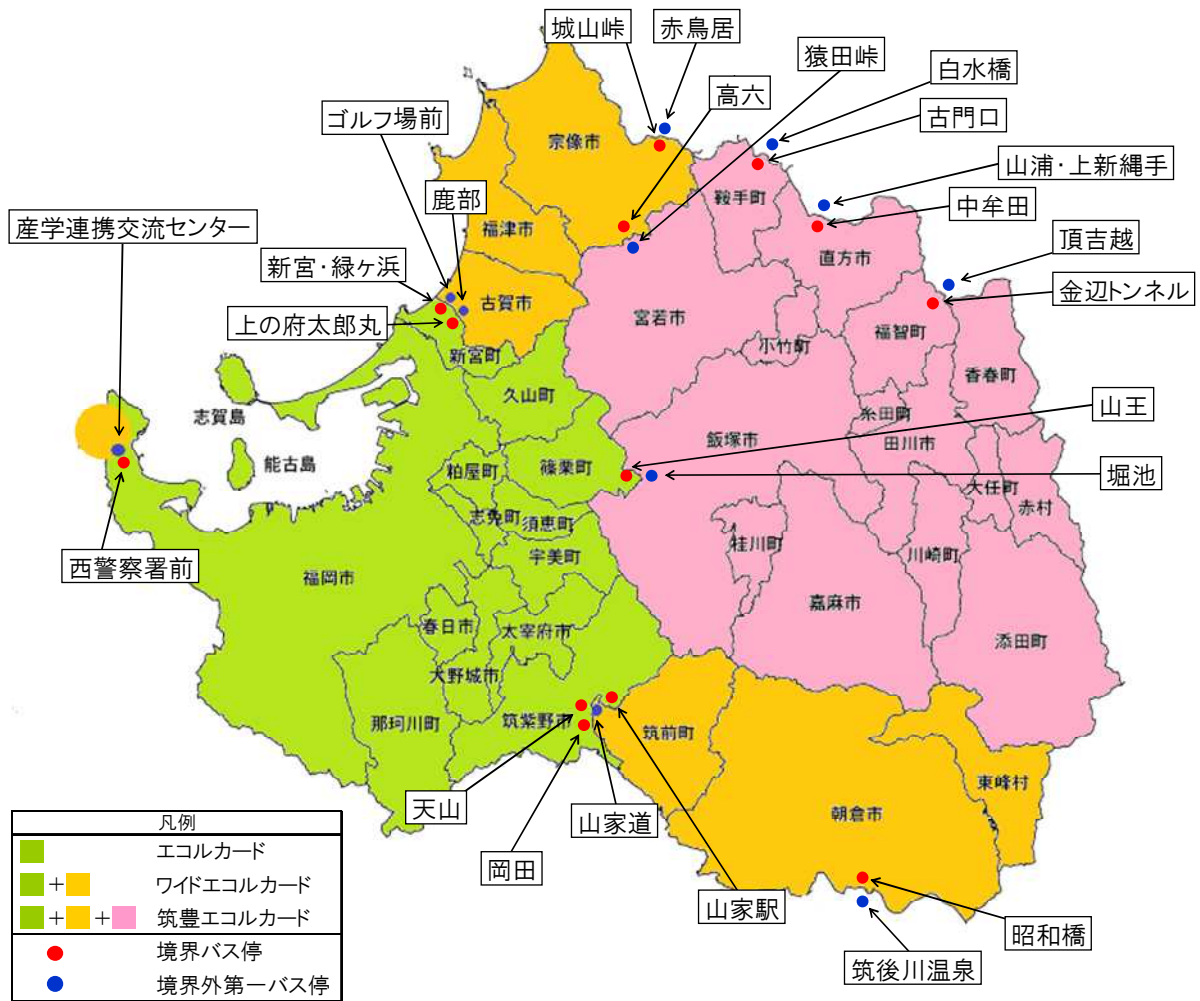

【対象エリア】

【対象路線】

エリア内を運行する西鉄グループの普通・快速・特別快速・急行
※高速バス、特急バス、貸切バス、各市町村が運行するコミュニティバス、福岡
オープンアップバスではご利用いただけません。
※「筑豊エコルカード」は、一部の特急バス(福岡～飯塚～後藤寺・直方～王子団地
間、天神～後藤寺～福岡県立大学間)でご利用いただけます。
※深夜バスをご利用の場合は、乗車区間の片道運賃をいただきます

【仕様】

月度方式(月の始めから、月の終わりまでご利用可能な定期券)
※交通系 IC カード nimoca に搭載した定期券です。

【ご購入方法】

〔新規購入および年度をまたぐ継続購入の場合〕
申込書、学生証などの身分証明書、証明写真(縦 4.5cm×横 3.5cm)を窓口まで
ご持参ください。
〔継続購入の場合〕
ご利用のエコルカードを窓口までご持参ください。

【主な販売窓口】

博多バスターミナル、天神定期券発売所、西鉄大橋駅定期券発売所、西新定期券
発売所、六本松定期券発売所、福大前定期券発売所、西鉄香椎駅定期券発売所、
飯塚バスセンター など
※交通系 IC カード nimoca に搭載した定期券です。

この件に関するお問い合わせは、西鉄お客さまセンター(TEL0570-00-1010) まで