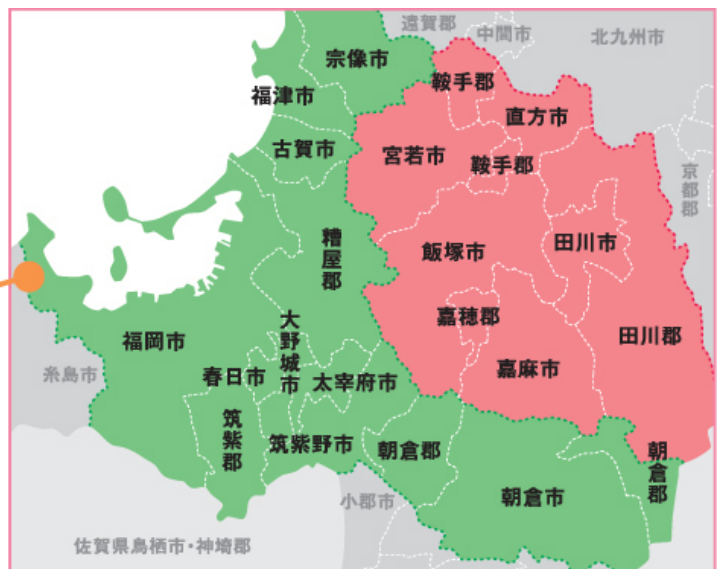

(参考) 学生向け乗り放題定期券「エコルカード」の概要

【発売券種】

券種		発売価格		内容
エコルカード	大学生・高校生・ 高等専門学校生・ 指定学校生	1ヶ月	7,000円	福岡都市圏の西鉄グループ一般路線バスが乗り放題となる学生向け乗り放題定期券。
		3ヶ月	20,000円	
	中学生・小学生	1ヶ月	3,500円	
		3ヶ月	10,000円	
伊都エコルカード	—	1ヶ月	9,000円	福岡都市圏のほか、九州大学伊都キャンパスエリアでもご利用可能な学生向け乗り放題定期券。
		3ヶ月	26,000円	
筑豊エコルカード	—	1ヶ月	17,000円	福岡都市圏・筑豊地区の一般路線バスに加え、福岡～筑豊間の特急バスも利用可能な学生向け乗り放題定期券。
		3ヶ月	48,000円	

【対象エリア】

**エコルカード  
対象エリア**  グリーン色の範囲のみ

**伊都エコルカード  
対象エリア**  +  グリーン色の範囲 + 九州大学伊都キャンパスエリア

**筑豊エコルカード  
対象エリア**  +  グリーン色の範囲 + ピンク色の範囲

**九州大学伊都キャンパスエリア**

※エコルカードと筑豊エコルカードは博多駅・天神～下青木間のバス停と九州大学伊都キャンパスエリアの3バス停間のいずれかにて乗降される際、1乗車毎に100円の運賃が別途必要になります。