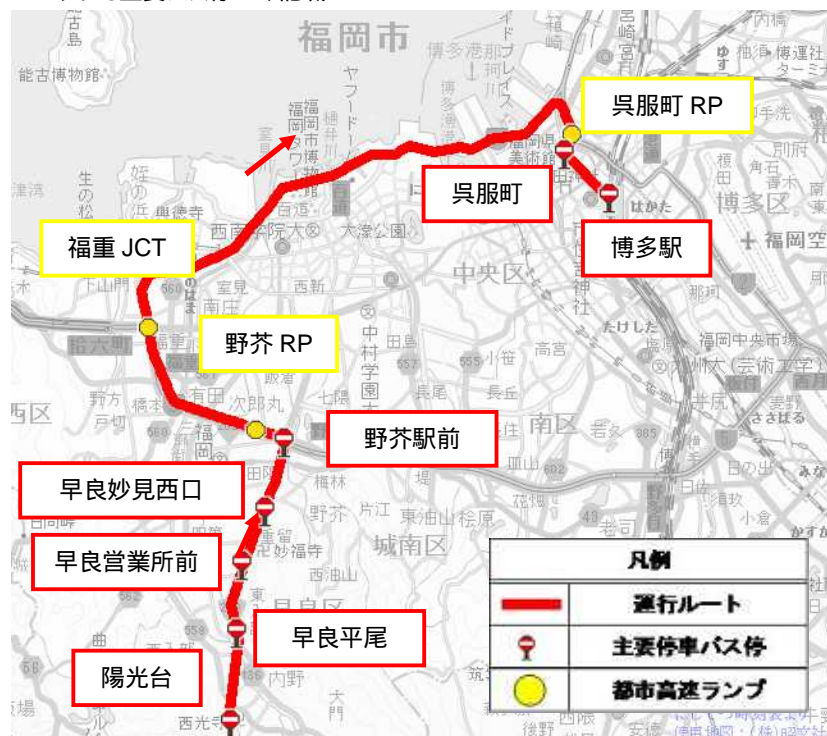

<平成 24 年 9 月 7 日発表>

510

福岡都市高速道路環状化に伴う新バス路線第 2 弾登場 9.24 ~ **新路線510番** を運行開始！

～早良・野芥地区から都心部へのアクセスがますます便利になります～

- 西日本鉄道(株)では、平成 24 年 9 月 24 日(月)から、早良・野芥地区と呉服町・博多地区を福岡都市高速道路 5 号線で結ぶ路線バス(行先番号:510 番)の運行を開始いたします。
- 福岡都市高速道路 5 号線「野芥ランプ～福重ジャンクション」を活用した路線は、7 月 23 日から「500 番(早良・野芥地区～天神地区)」を運行しており、ご好評いただいております。早良・野芥地区と天神地区を結ぶ「500 番」に続き、呉服町・博多地区へダイレクトに伸びる「510 番」を新設することで、お客様の都心部への利便性が向上いたします。
- 当バス路線は、並行する一般道経由のバスと比較して最大 22 分短縮いたします(早良営業所前～博多駅)。都市高速道路を経由することで、平日の朝のラッシュ時の交通渋滞を回避し、早良・野芥地区にお住まいの皆さまの快適な通勤・通学をサポートいたします。
- 今後も当社では、皆さまにとってよりご利用いただきやすいバスサービスの向上に努めてまいります。快適で速達性の高い当バス路線を、ぜひご利用ください！

福岡都市高速道路環状化に伴う新バス路線「510 番」の概要について

【運行開始日】	平成 24 年 9 月 24 日(月)	平日のみ運行
【行先番号】	510 番	
【運行便数】	2 便	
【運行ルート】	陽光台 早良平尾 早良営業所前 早良妙見西口 野芥駅前 野芥 RP 都市高速道路 5 号線 呉服町 RP 呉服町 博多駅	

いずれも主要バス停のみ記載

【所要時間・運賃】 早良営業所前～博多駅 間(最速)・・・約 41 分 / 470 円

【時刻表】

バス停		
陽光台	06:54	07:24
宮前	06:55	07:25
内野	06:56	07:26
富士ヶ丘	06:57	07:27
平尾新町	06:57	07:27
早良公民館前	06:58	07:28
早良平尾	07:00	07:30
入部幼稚園前	07:01	07:31
東入部	07:02	07:32
三郎丸	07:03	07:33
早良営業所前	07:04	07:34
重留	07:05	07:35
重留新町	07:06	07:36
早良妙見西口	07:08	07:38
野芥四丁目	07:09	07:39
野芥三丁目	07:10	07:40
野芥	07:12	07:42
野芥駅前	07:13	07:43
～都市高速道路経由～		
呉服町	07:38	08:08
奥の堂	07:39	08:09
祇園町	07:41	08:11
駅前一丁目	07:43	08:13
博多駅	07:45	08:15

凡例	
A	
B	A～B区間の運賃

(参考) バス路線「500番」の概要

【行先番号】 500番

【運行便数】 朝(6:50～8:40):7便、夕(17:20～19:50):7便 計14便 平日のみ運行

【運行ルート】
朝: 陽光台 早良平尾 早良営業所前 早良妙見西口 野芥駅前
野芥 RP 都市高速道路5号線 天神北 RP 天神
夕: 天神 天神北 RP 都市高速道路5号線 野芥 RP 野芥駅前
早良妙見西口 早良営業所前 早良平尾 陽光台