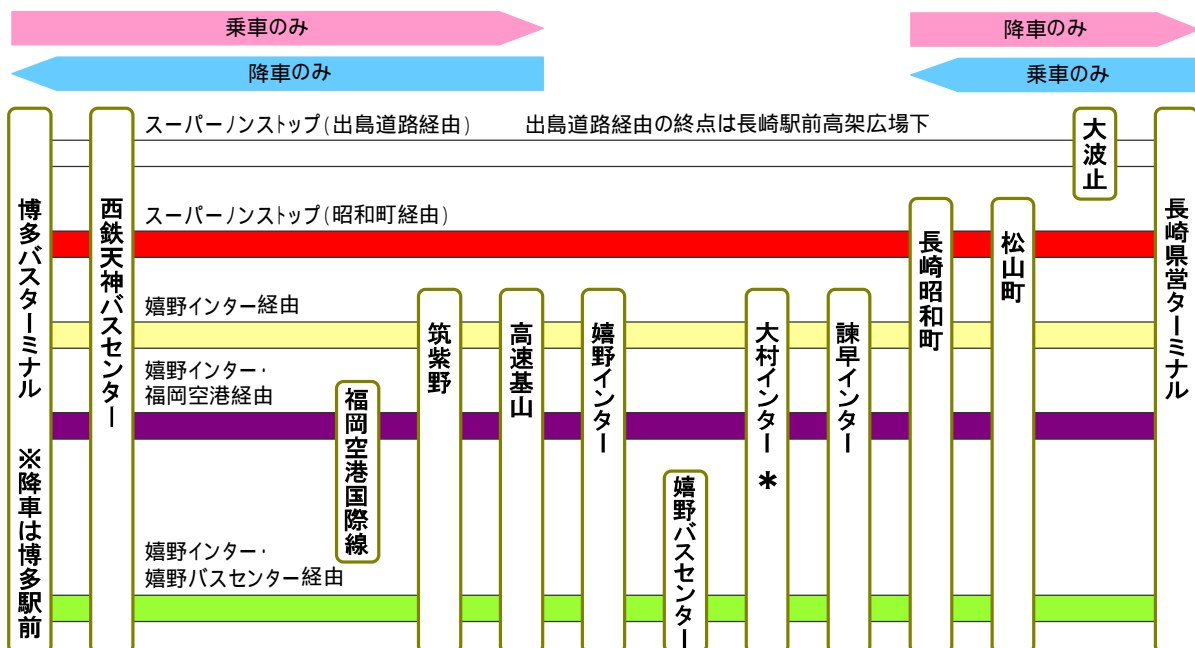

スマートフォンもご利用いただけます。

〔ご乗車〕 「九州号」乗車時に、パソコンから印刷した乗車券もしくは携帯電話に表示した乗車券画像を乗務員に呈示していただくと、ご乗車いただけます。

〔ご降車〕 降車の際は、パソコンから印刷した乗車券もしくは携帯電話に表示した乗車券画像を乗務員に呈示してお降りください。

お電話でのご予約

(福岡地区) 九州高速バス予約センター 0120-489-939 (8:00 ~ 19:00)

携帯電話・PHS からは 092-734-2500

(長崎地区) 長崎高速バス予約センター 095-823-6155 (8:30 ~ 19:00)

(参考) 高速バス 福岡～長崎線「九州号」の概要

〔運行開始〕 昭和41年9月20日

〔運行会社〕 九州急行バス(株)

〔運行本数〕 1日 平日60往復、土日祝64往復

〔車両タイプ〕 32席(3列シートもしくは4列シート)、トイレ付き
36席(4列シート)、パウダールーム設置 (2台)

〔所要時間〕 最速2時間7分
(西鉄天神バスセンター～長崎駅前 スーパーノンストップ出島道路経由)

〔運賃〕 主な区間(西鉄天神バスセンター～長崎駅前)
片道普通運賃 … 2,500円
往復乗車券 … 4,500円
4枚つづり回数券 … 8,000円

〔路線図〕

この件に関するお問い合わせは、西鉄お客さまセンター(0570-00-1010) まで