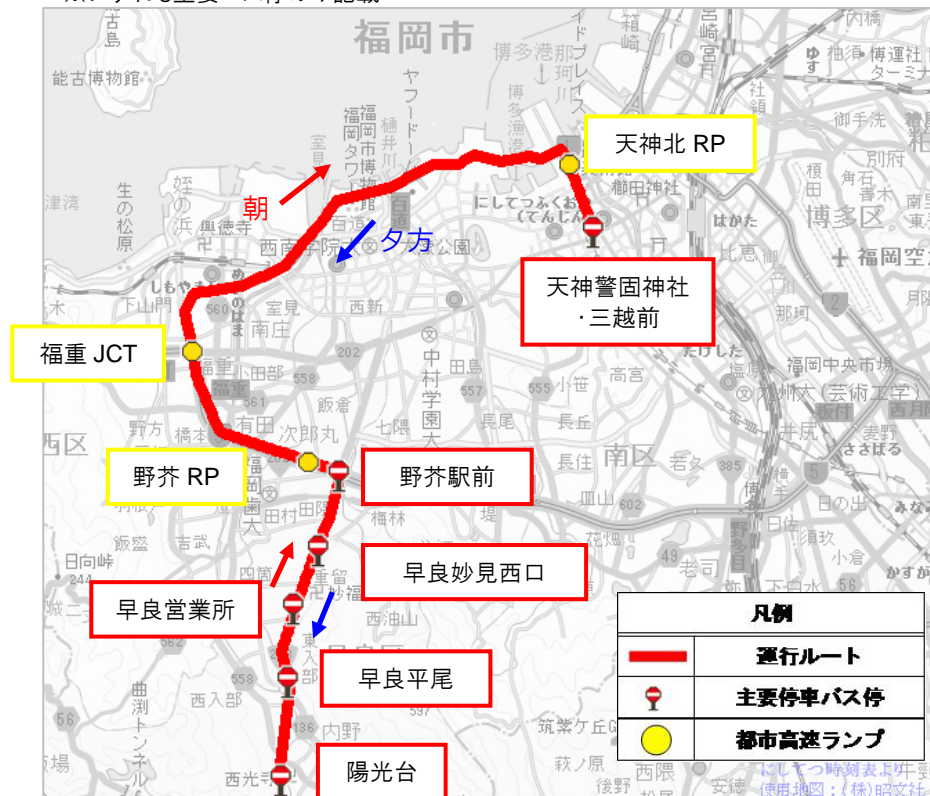

## 福岡都市高速道路環状化に伴う一般路線バス新路線 H24.7.23～「500番」を運行開始します！

通勤・通学時間帯の早良・野芥地区から天神までのアクセスが大変便利になります

- 西日本鉄道(株)では、平成 24 年 7 月 23 日(月)から、早良・野芥地区と天神地区を福岡都市高速道路 5 号線で結ぶ路線バス(行先番号:500 番)の運行を開始いたします。
- 今回、福岡都市高速道路 5 号線“野芥ランプ～福重ジャンクション”が本年 7 月 21 日(土)に開通するに当たり、同道路を活用したバス路線を新設し、早良・野芥地区のお客さまの利便性向上を図ります。
- 新設する路線は、平日の朝・夕各 7 便で、朝のラッシュ時間帯は、早良・野芥地区から都市高速道路 5 号線を経由し天神地区へ、夕方のラッシュ時間帯は天神地区から都市高速道路 5 号線を経由し、野芥・早良地区へ運行する、通勤・通学に特化した路線です。並行する一般道経由のバスと比較し、約 7 分の所要時間短縮が実現。交通渋滞も回避するため速達性が高く、バスでの移動が快適かつスムーズになります。ぜひ、早良・野芥地区にお住まいの皆さまにご乗車いただきたいと考えております。当社では、今後もお客さまのニーズにお応えしたサービス展開に努め、皆さまに選んでいただけるバスを目指してまいります。

### ■ 福岡都市高速道路環状化に伴う一般路線バス新路線「500 番」の概要

【運行開始日】 平成 24 年 7 月 23 日(月) ※平日のみ運行します

【行先番号】 500 番

【運行便数】 朝(6:50～8:40):7 便、夕(17:20～19:50):7 便 計 14 便

【運行ルート】 朝:陽光台 → 早良平尾 → 早良営業所前 → 早良妙見西口 → 野芥駅前 → 野芥 RP → 都市高速道路 5 号線 → 天神北 RP → 天神  
夕:天神 → 天神北 RP → 都市高速道路 5 号線 → 野芥 RP → 野芥駅前 → 早良妙見西口 → 早良営業所 → 早良平尾 → 陽光台  
※いずれも主要バス停のみ記載