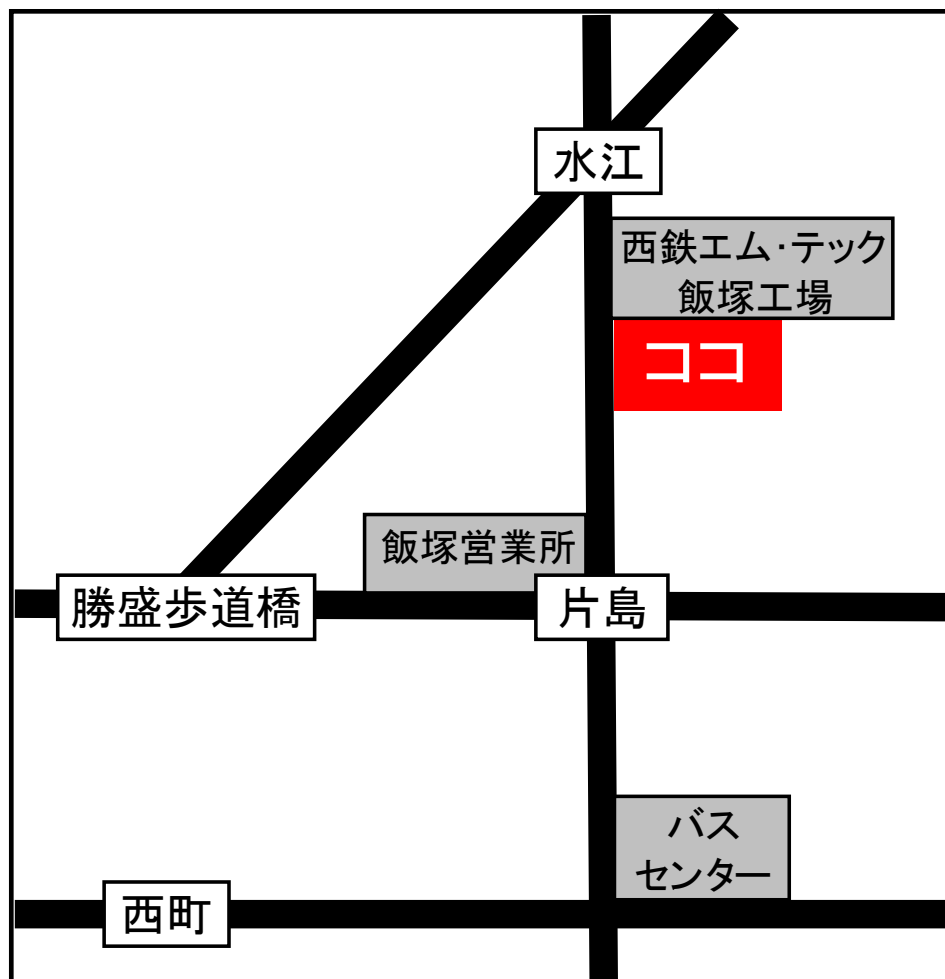

「にしてつ筑豊バスまつり」開催！

西鉄バス筑豊(株)では、平成 22 年 4 月 11 日、西鉄エム・テック(株)飯塚工場横駐車場におきまして、「にしてつ筑豊バスまつり」を開催いたします。

当日は、西鉄バスグッズ販売の他、夜行高速バス車両の体験乗車や記念撮影コーナーの設置など、楽しいイベントを多数ご用意しております。

是非お越し下さい。

■ 開催概要

- 【開催日時】 平成 22 年 4 月 11 日（日） 10:00～15:00
- 【会場】 西鉄エム・テック(株)飯塚工場横駐車場（飯塚市片島二丁目 7-5）
- 【内容】 ○ 西鉄バスグッズ販売・オークション・フリーマーケット

商品一例

- 夜行高速バス車両体験乗車

- バス車両記念撮影コーナー
旧添田交通・嘉穂交通・直方交通のデザインの車両が大集合。
- 屋台コーナー
わた菓子、ポン菓子、かき氷、焼きそば、たこ焼き など

【アクセス】 当日は会場までのシャトルバスを運行いたします。
※駐車場スペースに限りがございますので、公共交通機関でお越し下さい。

- シャトルバス

運行時間	9:45～15:05 (約 30 分間隔)
運行ルート	飯塚バスセンター ↓ 新飯塚駅前 ↓ まつり会場
所要時間	約 15 分
運賃	無料

- 一般路線バス

乗車バス停	飯塚バスセンター
行先番号	1 番
降車バス停	西鉄工場
所要時間	約 5 分
運賃	160 円

【周辺図】

【お問合せ】

西鉄バス筑豊(株)本社 TEL:0948-29-4060